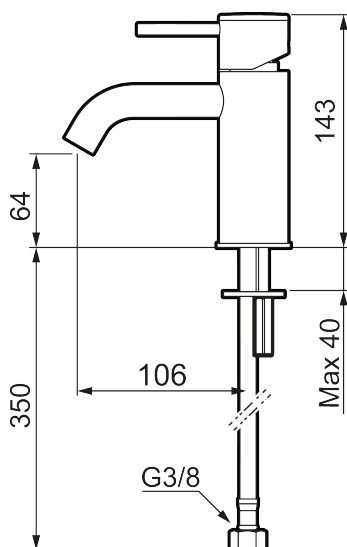

## MORA INXX II soft, small

INXX II håndvaskarmatur findes i tre forskellige højder, hvor small er et lavt armatur, der er tilpasset mindre håndvaske. I en slidstærk, matsort overflader og håndvaskarmaturets stilrene form højner INXX II soft badeværelsets standard og giver en følelse af kvalitet og elegance. Armaturet er testet og godkendt ud fra det gældende bygningsreglement og er energieffektivt, hvilket indebærer, at det giver et lavere vand- og energiforbrug uden at gå på kompromis med komforten. Bundventilen fås som tilbehør i samme overflader.

273001.12CA

VVS:

701495211

Flow 3 bar: 4,5

l/m

Beskrivelse: Matsort

- Til håndvask.
- 106 mm fremspring.
- Keramisk tætning.
- Indbygget temperatur- og flowbegrænser.
- Eco (Energi- og vandbesparende konstantvandstrømsperlator 5 l/min) ved 2-6 bar.
- Flexible tilslutningsslanger.
- Hulmål Ø34-37 mm.