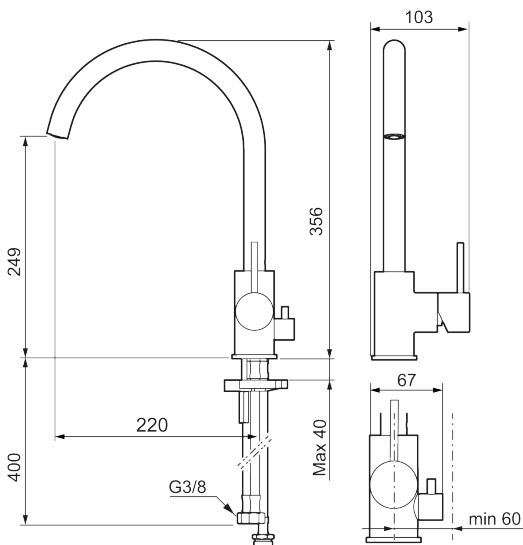

MORA INXX II soft keittiöhana pk-venttiilein

Kestävässä kromipintaisessa keittiön INXX II Soft -vedensekoittimessa on pehmeät linjat, ja se tuo keittiöön ylellisyyttä ja eleganssia. Vedensekoitin on testattu ja hyväksytty nykyisten rakennusmääräysten mukaisesti, ja se on energiatehokas, minkä ansiosta se vähentää veden- ja energiankulutusta mukavuudesta tinkimättä.

Tietoja mallistosta

INXX II on elegantti ja ajaton mallisto, jonka väripaletti on huolellisesti valittu. Se tarjoaa täydellisen yhdistelmän huippulaatua, hillittyä designia ja erinomaista käyttömukavuutta.

Tuote-nro: 272151.CA **LVI:** 6261273 **Flow 3 bar:** 6,0 l/m

Kuvaus: Kromattu

- Keraaminen säätökasetti: pitkä käyttöikä
- Lämpötilan- ja vesimäärän esisäätö
- Apk-venttiilein (vain kylmään veteen)
- Juoksuputken rajoitus valittavissa 60°, 85°, 110° tai 360°
- Joustavat Soft PEX®-liitosletkut 3/8" liitosmutterilla
- Asennusreikä Ø34-37 mm