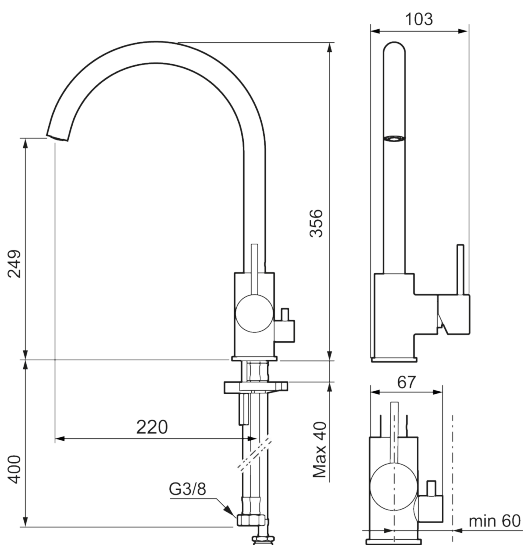

MORA INXX II soft keittiöhana pk-venttiilein

Kestävässä kromipintaisessa keittiön INXX II Soft -vedensekoittimessa on pehmeät linjat, ja se tuo keittiöön ylellisyyttä ja eleganssia. Vedensekoitin on testattu ja hyväksytty nykyisten rakennusmääräysten mukaisesti, ja se on energiatehokas, minkä ansiosta se vähentää veden- ja energiankulutusta mukavuudesta tinkimättä.

Tietoja mallistosta

INXX II on elegantti ja ajaton mallisto, jonka väripaletti on huolellisesti valittu. Se tarjoaa täydellisen yhdistelmän huippulaatua, hillittyä designia ja erinomaista käyttömukavuutta.

Tuote-nro: 272151.CA **LVI:** 6261273 **Flow 3 bar:** 6,0 l/m

Kuvaus: Kromattu

- Keraaminen säätökasetti: pitkä käyttöikä
- Lämpötilan- ja vesimäärän esisäätö
- Apk-venttiilein (vain kylmään veteen)
- Juoksuputken rajoitus valittavissa 60°, 85°, 110° tai 360°
- Joustavat Soft PEX®-liitosletkut 3/8" liitosmutterilla
- Asennusreikä Ø34-37 mm