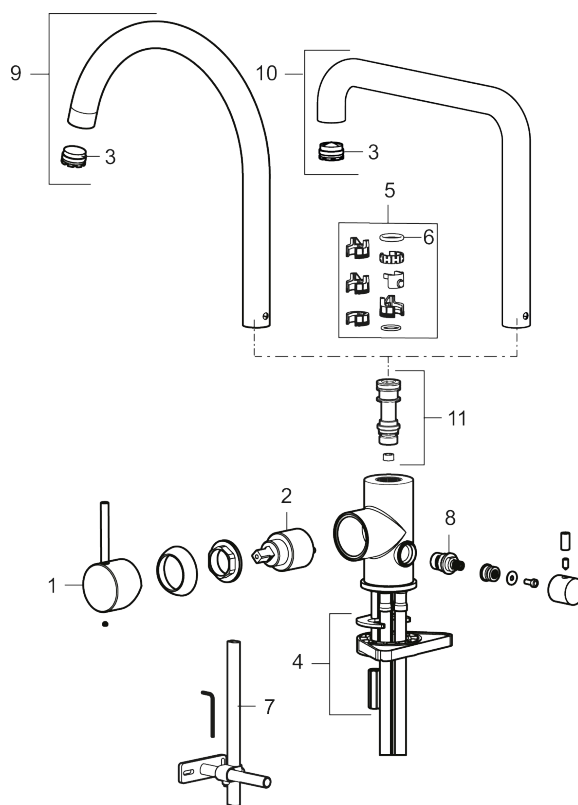

TUOTEKUVAUS

MORA INXX II soft keittiöhana pk-venttiilein

Kestävässä kromipintaisessa keittiön INXX II Soft -vedensekoittimessa on pehmeät linjat, ja se tuo keittiöön ylellisyyttä ja eleganssia. Vedensekoitin on testattu ja hyväksytty nykyisten rakennusmääräysten mukaisesti, ja se on energiatehokas, minkä ansiosta se vähentää veden- ja energiankulutusta mukavuudesta tinkimättä.

Tietoja mallistosta

INXX II on elegantti ja ajaton mallisto, jonka väripaletti on huolellisesti valittu. Se tarjoaa täydellisen yhdistelmän huippulaatua, hillittyä designia ja erinomaista käyttömukavuutta.

Tuote-nro: 272151.CA

LVI: 6261273

Varaosalistaus

NRO.	MA-NRO	LVI	KUVAUS
1	409700.AE		Käyttövipu täydellinen, kromattu
1	409700.12AE		Käyttövipu täydellinen, mattamusta
1	409700.22AE		Käyttövipu täydellinen, mattavalkoinen
1	409700.44AE		Käyttövipu täydellinen, mattaharma
1	409700.60AE		Käyttövipu täydellinen, kiiltävä messinki PVD
1	409700.62AE		Käyttövipu täydellinen, harjattu messinki PVD