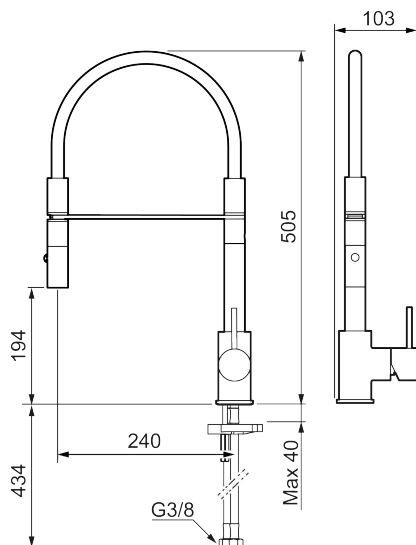

Unikke egenskaber

MORA INXX II Miniprofi

I den elegante, holdbare overflader børstet nikkel og sit moderne udtryk er INXX II miniprofi et iøjnefaldende og højt armatur, der passer perfekt i et åbent køkkenmiljø. Armaturet er testet og godkendt ud fra det gældende bygningsreglement og er energieffektivt, hvilket indebærer, at det giver et lavere vand- og energiforbrug uden at gå på kompromis med komforten.

Om serien

INXX II er en elegant og tidløs serie i en palet af nøje udvalgte overflader. Kombinationen af høj kvalitet, stilfuldt design og vidunderlig komfort gør den til den ypperligste serie.

Artikel-nummer:	VVS:	Flow 3 bar: 6,0
272081.76CA	716266189	l/m

Beskrivelse: Børstet nikkel

- Til køkkenvask.
- Spulerbruser med to forskellige vandstrålemuligheder.
- Med høj svingtud 60°, 85°, 110° eller 360°.
- 240 mm fremspring.
- Keramisk kartusche.
- Indbygget temperatur- og flowbegrænser.
- Eco (Energi- og vandbesparende konstantvandstrømsperlator 6 l/min) ved 2-6 bar.
- Flexible tilslutningsslanger.
- Kontraventiler.
- Hulmål Ø34-37 mm.