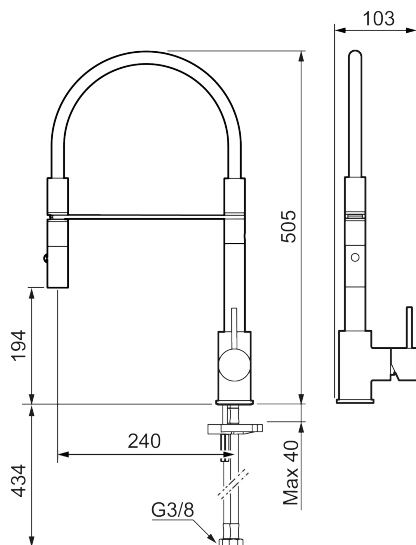

MORA INXX II Miniprofi

I den elegante, holdbare overflader børstet nikkel og sit moderne udtryk er INXX II miniprofi et iøjnefaldende og højt armatur, der passer perfekt i et åbent køkkenmiljø. Armaturet er testet og godkendt ud fra det gældende bygningsreglement og er energieffektivt, hvilket indebærer, at det giver et lavere vand- og energiforbrug uden at gå på kompromis med komforten.

Om serien

INXX II er en elegant og tidløs serie i en palet af nøje udvalgte overflader. Kombinationen af høj kvalitet, stilfuldt design og vidunderlig komfort gør den til den ypperligste serie.

Artikel-nummer:

272081.76CA

VVS:

716266189

Flow 3 bar: 6,0

l/m

Beskrivelse: Børstet nikkel

- Til køkkenvask.
- Spulerbruser med to forskellige vandstrålemuligheder.
- Med høj svingtud 60°, 85°, 110° eller 360°.
- 240 mm fremspring.
- Keramisk kartusche.
- Indbygget temperatur- og flowbegrænser.
- Eco (Energi- og vandbesparende konstantvandstrømsperlator 6 l/min) ved 2-6 bar.
- Flexible tilslutningsslanger.
- Kontraventiler.
- Hulmål Ø34-37 mm.