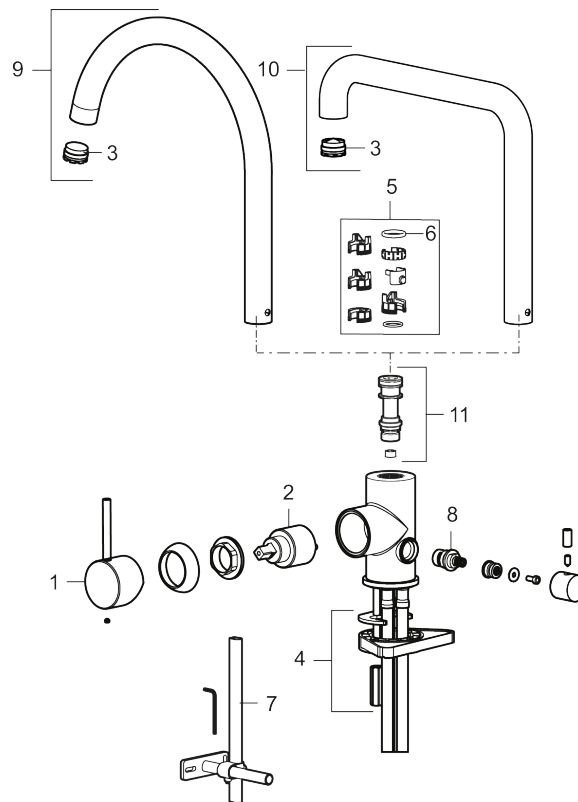

TUOTEKUVAUS

MORA INXX II sharp keittiöhana pk-venttiilein

Kestävässä kromipintaisessa keittiön INXX II Sharp -vedensekoittimessa on vahva persoonallinen ilme, joten se on tyylikäs ja nykyaikainen valinta keittiöön. Vedensekoitin on testattu ja hyväksytty nykyisten rakennusmääräysten mukaisesti, ja se on energiatehokas, minkä ansiosta se vähentää veden- ja energiankulutusta mukavuudesta tinkimättä.

Tietoja mallistosta

INXX II on elegantti ja ajaton mallisto, jonka väripaletti on huolellisesti valittu. Se tarjoaa täydellisen yhdistelmän huippulaatua, hillittyä designia ja erinomaista käyttömukavuutta.

Tuote-nro: 272071.CA

LVI: 6261265

Varaosalistaus

NRO.	MA-NRO	LM	KUVAUS
1	409700.AE		Käyttövipu täydellinen, kromattu
1	409700.12AE		Käyttövipu täydellinen, mattamusta
1	409700.22AE		Käyttövipu täydellinen, mattavalkoinen
1	409700.44AE		Käyttövipu täydellinen, mattaharma
1	409700.60AE		Käyttövipu täydellinen, kiiltävä messinki PVD