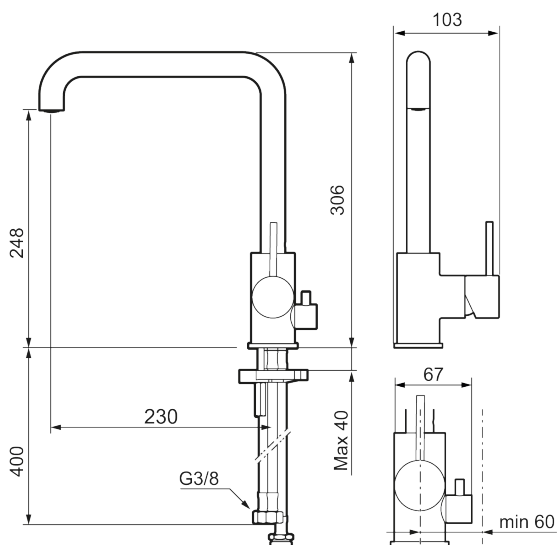

MORA INXX II sharp keittiöhana pk-venttiilein

Kestävässä kromipintaisessa keittiön INXX II Sharp -vedensekoittimessa on vahva persoonallinen ilme, joten se on tyylikäs ja nykyaikainen valinta keittiöön. Vedensekoitin on testattu ja hyväksytty nykyisten rakennusmääräysten mukaisesti, ja se on energiatehokas, minkä ansiosta se vähentää veden- ja energiankulutusta mukavuudesta tinkimättä.

Tietoja mallistosta

INXX II on elegantti ja ajaton mallisto, jonka väripaletti on huolellisesti valittu. Se tarjoaa täydellisen yhdistelmän huippulaatua, hillittyä designia ja erinomaista käyttömukavuutta.

Tuote-nro: 272071.CA LVI: 6261265 Flow 3 bar: 6,0 l/m

Kuvaus: Kromattu

- Keraaminen säätökasetti: pitkä käyttöikä
- Lämpötilan- ja vesimäärän esisäätö
- Apk-venttiilein (vain kylmään veteen)
- Juoksuputken rajoitus valittavissa 60°, 85°, 110° tai 360°
- Joustavat Soft PEX®-liitosletkut 3/8" liitosmutterilla
- Asennusreikä Ø34-37 mm