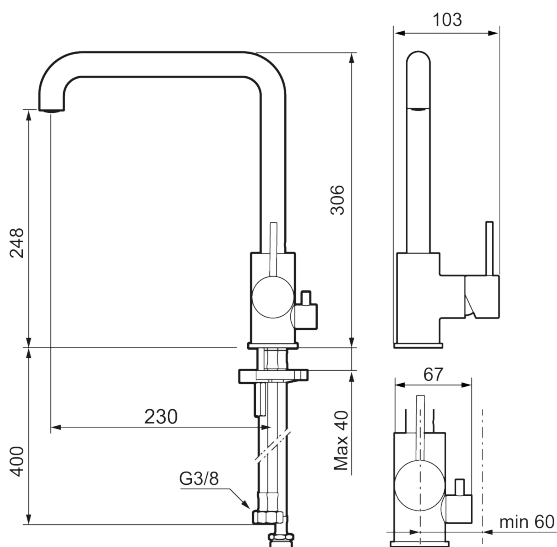

MORA INXX II sharp keittiöhana pk-venttiilein

Kestävässä mattavalkopintaisessa keittiön INXX II Sharp -vedensekoittimessa on vahva persoonallinen ilme, joten se on tyylikäs ja nykyaikainen valinta keittiöön. Vedensekoitin on testattu ja hyväksytty nykyisten rakennusmääräysten mukaisesti, ja se on energiatehokas, minkä ansiosta se vähentää veden- ja energiankulutusta mukavuudesta tinkimättä.

Tietoja mallistosta

INXX II on elegantti ja ajaton mallisto, jonka väripaletti on huolellisesti valittu. Se tarjoaa täydellisen yhdistelmän huippulaatua, hillittyä designia ja erinomaista käyttömukavuutta.

Tuote-nro: 272071.22CA LVI: 6261263 Flow 3 bar: 6,0 l/m

Kuvaus: Mattavalkoinen

- Keraaminen säätökasetti: pitkä käyttöikä
- Lämpötilan- ja vesimäärän esisäätö
- Apk-venttiilein (vain kylmään veteen)
- Juoksuputken rajoitus valittavissa 60°, 85°, 110° tai 360°
- Joustavat Soft PEX®-liitosletkut 3/8" liitosmutterilla
- Asennusreikä Ø34-37 mm