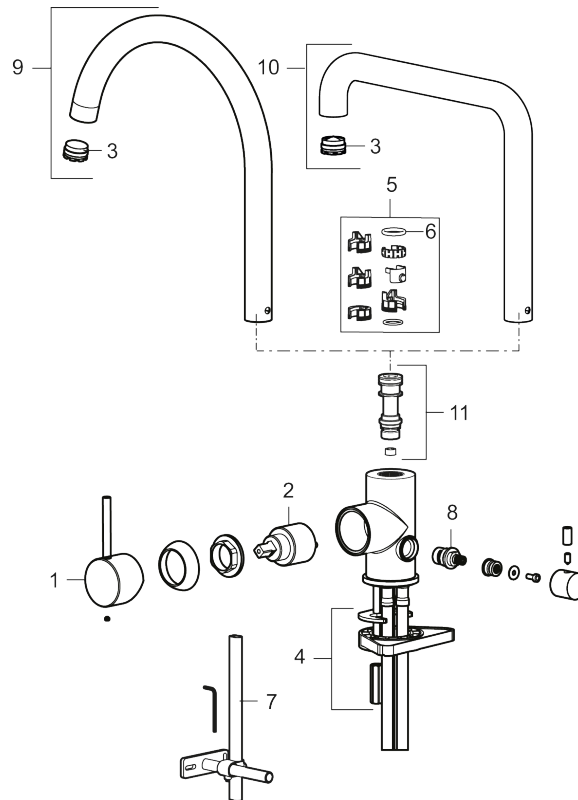

TUOTEKUVAUS

MORA INXX II sharp keittiöhana pk-venttiilein

Kestävässä mattavalkopintaisessa keittiön INXX II Sharp -vedensekoittimessa on vahva persoonallinen ilme, joten se on tyylikäs ja nykyaikainen valinta keittiöön. Vedensekoitin on testattu ja hyväksytty nykyisten rakennusmääräysten mukaisesti, ja se on energiatehokas, minkä ansiosta se vähentää veden- ja energiankulutusta mukavuudesta tinkimättä.

Tietoja mallistosta

INXX II on elegantti ja ajaton mallisto, jonka väripaletti on huolellisesti valittu. Se tarjoaa täydellisen yhdistelmän huippulaatua, hillittyä designia ja erinomaista käyttömukavuutta.

Tuote-nro: 272071.22CA

LVI: 6261263

Varaosalistaus

NRO.	MA-NRO	LM	KUVAUS
1	409700.AE		Käyttövipu täydellinen, kromattu
1	409700.12AE		Käyttövipu täydellinen, mattamusta
1	409700.22AE		Käyttövipu täydellinen, mattavalkoinen
1	409700.44AE		Käyttövipu täydellinen, mattaharma
1	409700.60AE		Käyttövipu täydellinen, kiiltävä messinki PVD