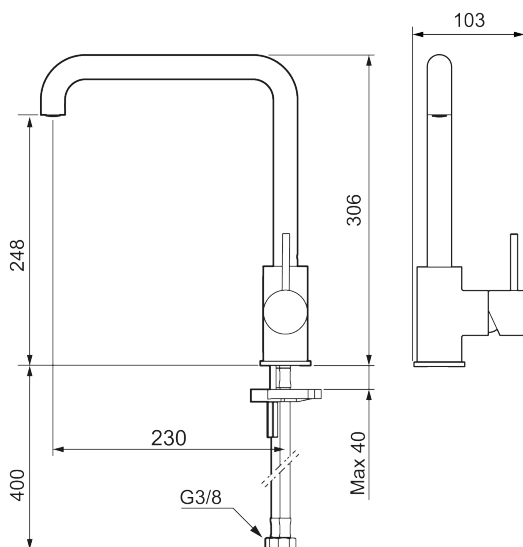

Beskrivelse: Krom

Unikke egenskaber

Tilbageløbssikring

- Til køkkenvask.
- ESS (Energy Saving System).
- Med høj svingtud 60°, 85°, 110° eller 360°.
- 230 mm fremspring.
- Keramisk kartusche.
- Indbygget temperatur- og flowbegrænsner.
- Eco (Energi- og vandbesparende konstantvandstrømsperlator 6 l/min) ved 2-6 bar.
- Flexible tilslutningsslanger.
- Hulmål Ø34-37 mm