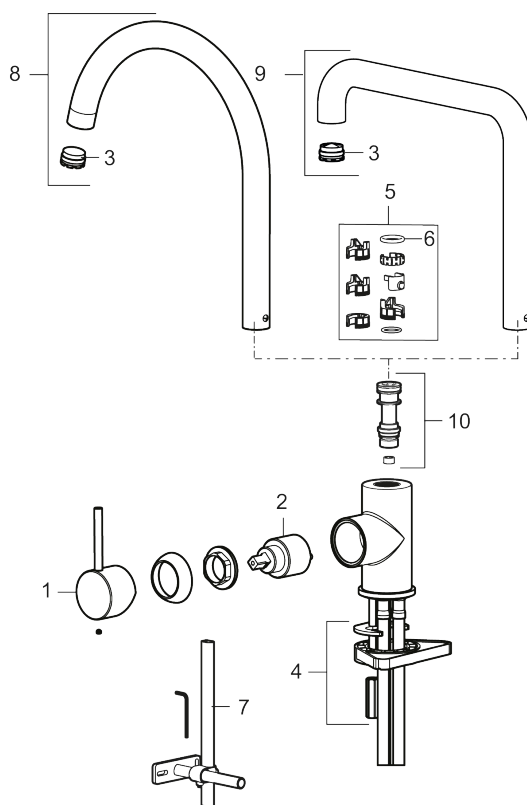

Beskrivelse: Krom

Unikke egenskaber

Tilbageløbssikring

- Til køkkenvask.
- ESS (Energy Saving System).
- Med høj svingtud 60°, 85°, 110° eller 360°.
- 230 mm fremspring.
- Keramisk kartusche.
- Indbygget temperatur- og flowbegrænsner.
- Eco (Energi- og vandbesparende konstantvandstrømsperlator 6 l/min) ved 2-6 bar.
- Flexible tilslutningsslanger.
- Hulmål Ø34-37 mm

PRODUKTBEKRIVELSE

MORA INXX II sharp

I en forkromet, holdbar overflader og køkkenarmaturets stærke karakter indtager INXX II sharp på moderne og stilren vis en central plads i køkkenet. Armaturet er testet og godkendt ud fra det gældende bygningsreglement og er energieffektivt, hvilket indebærer, at det giver et lavere vand- og energiforbrug uden at gå på kompromis med komforten.

Reservedelsliste

NR.	ART.NO	BESKRIVELSE
1	409700.AE	Greb komplet, krom
1	409700.12AE	Greb komplet, matsort
1	409700.22AE	Greb komplet, mathvid
1	409700.44AE	Greb komplet, matgrå
1	409700.60AE	Greb komplet, poleret messing PVD

NR.	ART.NO	BESKRIVELSE
1	409700.62AE	Greb komplet, børstet messing PVD
1	409700.76AE	Greb komplet, børstet nikkel
2	409702.AE	Keramisk indstats
3	S600230	Strålsamler M21,5 udv., Z
4	S600055	Bespændingssæt
5	209565.AE	Svingbegrænser
6	708843.AE	O-ring (15,54 x 2,62), 2 stk.
7	409340.AE	Stabiliseringssæt
8	409712.AE	Svingtud, krom
8	409712.12AE	Svingtud, matsort
8	409712.22AE	Svingtud, mathvid
8	409712.44AE	Svingtud, matgrå
8	409712.60AE	Svingtud, poleret messing PVD
8	409712.62AE	Svingtud, børstet messing PVD
8	409712.76AE	Svingtud, børstet nikkel
9	409713.AE	Svingtud, krom
9	409713.12AE	Svingtud, matsort
9	409713.22AE	Svingtud, mathvid
9	409713.44AE	Svingtud, matgrå
9	409713.60AE	Svingtud, poleret messing PVD
9	409713.62AE	Svingtud, børstet messing PVD
9	409713.76AE	Svingtud, børstet nikkel
10	S600231	Tudenippel, komplet