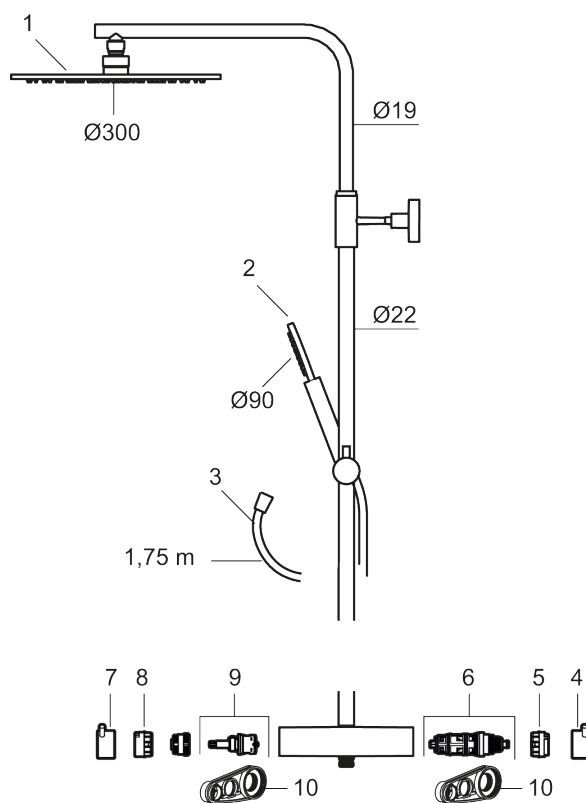

PRODUKTBESKRIVELSE

MORA INXX II Shower System kit

I en forkrommet, holdbar overflader forener INXX II klassisk design med høj ydeevne og tilbyder en ensartet temperatur, høj komfort og fremragende beskyttelse mod skoldning. Loftbrusersættets tynde brusehoved betyder, at bruseren passer lige godt ind i et badeværelse med stærk karakter og effektfulde former som i et afdæmpet badeværelse, der er skabt til afkobling. Armaturet er testet og godkendt ud fra det gældende bygningsreglement og er energieffektivt, hvilket indebærer, at det giver et lavere vand- og energiforbrug uden at gå på kompromis med komforten. INXX II er serien, som giver mulighed for en vandoplevelse i verdensklasse.

Om serien

INXX II er en elegant og tidløs serie i en palet af nøje udvalgte overflader. Kombinationen af høj kvalitet, stilfuldt design og vidunderlig komfort gør den til den ypperligste serie.

Artikel-nummer: 271900

VVS: 722752104

Reservedelsliste

NR.	ART.NO	VVS	BESKRIVELSE
1	130348		
1	130348.12