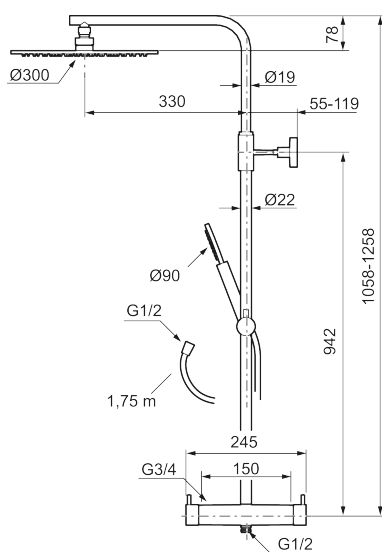

Unikke egenskaber

MORA INXX II Shower System kit

I en forkrommet, holdbar overflader forener INXX II klassisk design med høj ydeevne og tilbyder en ensartet temperatur, høj komfort og fremragende beskyttelse mod skoldning. Loftbrusersættets tynde brusehoved betyder, at bruseren passer lige godt ind i et badeværelse med stærk karakter og effektfulde former som i et afdæmpet badeværelse, der er skabt til afkobling. Armaturet er testet og godkendt ud fra det gældende bygningsreglement og er energieffektivt, hvilket indebærer, at det giver et lavere vand- og energiforbrug uden at gå på kompromis med komforten. INXX II er serien, som giver mulighed for en vandoplevelse i verdensklasse.

Bemærk at der ikke medfølger rosetter og forskruninger (se under tilbehør)

Består af:

MORA INXX II termostatarmatur

- Unik tryk- og temperaturstyring.
- ½ op.
- Skoldningssikring v/38°C
- Eco stop.

MORA INXX II Shower System

- Bruserhoved Ø400 mm med antikalsystem "Easy Clean".
- 1750 mm slange i metal med PVC og BPA fri slange indvendig.
- Slangen opfylder EN 1113.
- Integreret omskifter.
- Håndbruser 7,5 l/min. tagbruser 11 l/min.
- 330 mm fremspring.

- Justerbar indstilling af højde.

PRODUKTBESKRIVELSE

MORA INXX II Shower System kit

I en forkrommet, holdbar overflader forener INXX II klassisk design med høj ydeevne og tilbyder en ensartet temperatur, høj komfort og fremragende beskyttelse mod skoldning. Loftbrusersættets tynde brusehoved betyder, at bruseren passer lige godt ind i et badeværelse med stærk karakter og effektfulde former som i et afdæmpet badeværelse, der er skabt til afkobling. Armaturet er testet og godkendt ud fra det gældende bygningsreglement og er energieffektivt, hvilket indebærer, at det giver et lavere vand- og energiforbrug uden at gå på kompromis med komforten. INXX II er serien, som giver mulighed for en vandoplevelse i verdensklasse.