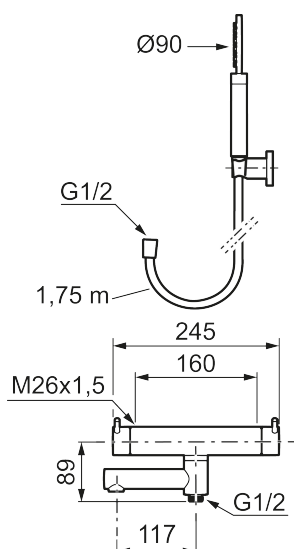

Utförande: Krom, 160 c/c

Unika egenskaper

Skyddsmodul **EB**

- Med handdusch, upphängare och metallomspunnen slang 1750 mm, PVC- och BPA-fri innerslang
- Utloppspip med inbyggd omkastare
- Tryckbalanserad termostatsats
- Säkerhetspärr 38°
- Eco-stopp
- Piputsprång med väggbrička 173 mm
- Återströmningsskydd enligt EU-standard SS-EN 1717