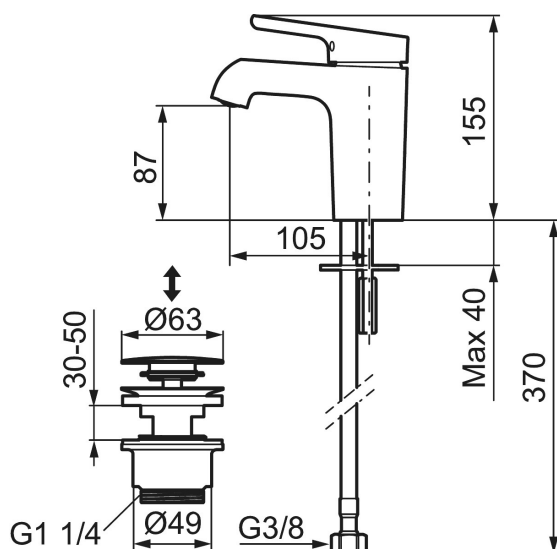

Etgrebsarmatur, Mora One

Mora One kombinerer brugervenlighed, et smukt ydre, teknisk innovation og holdbarhed. Den kendte svenske arkitekt og designer Thomas Sandell har hentet inspiration fra Mora Armatur's 90-årige historie og den klassiske, gamle vandpost. Resultatet er unikt: Et klassisk armatur til det moderne hjem. Indeni byder Mora One på avanceret, gennemprøvet teknik, der sparer vand og energi uden at gå på kompromis med komforten.

Artikel-nummer:

263071.CA

VVS:

701480304

Flow 3 bar: 4,8

l/m

Beskrivelse: Krom

- Til håndvask.
- Bundventil med klikfunktion.
- 105 mm fremspring.
- ESS (Energy Saving System)
- Soft Closing og keramisk kartusche.
- Indbygget temperatur- og flowbegrænser.
- Eco (Energi- og vandbesparende konstantvandstrømsperlator 5 l/min) ved 2-6 bar.
- Flexible tilslutningsslanger.
- Hulmål Ø34-37 mm.
- **5 års trykgaranti.**