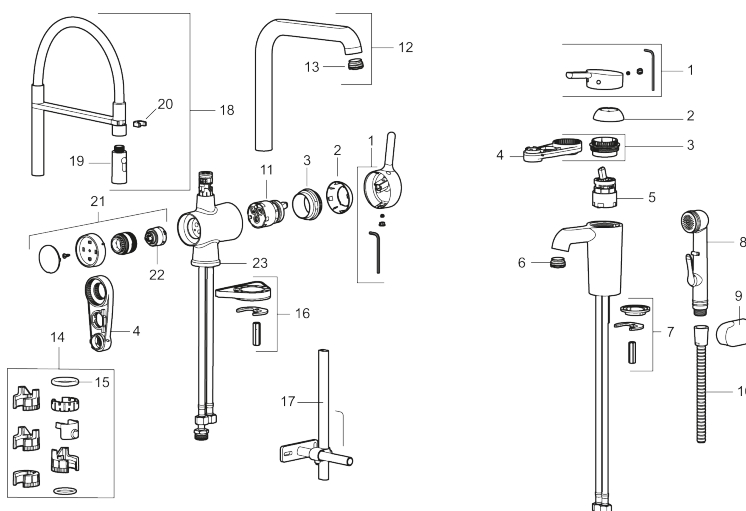

Artikel-nummer:

263071.CA

VVS:

701480304

Flow 3 bar: 4,8

l/m

Beskrivelse: Krom

- Til håndvask.
- Bundventil med klikfunktion.
- 105 mm fremspring.
- ESS (Energy Saving System)
- Soft Closing og keramisk kartusche.
- Indbygget temperatur- og flowbegrænser.
- Eco (Energi- og vandbesparende konstantvandstrømsperlator 5 l/min) ved 2-6 bar.
- Flexible tilslutningsslanger.
- Hulmål Ø34-37 mm.
- **5 års trykgaranti.**

Artikel-nummer: 263071.CA **VVS:** 701480304

Reservedelsliste

NR.	ART.NO	WS	BESKRIVELSE
1	409560.AE		Greb komplet
2	409580.AE		Dækkappe
3	409570.AE		Låsemøtrik incl. serviceværktøj
4	891096.AE	745148405	Serviceværktøj
5	409403.AE	745148400	Keramisk indsats, incl. serviceværktøj
5	409405.AE		Keramisk indsats turbo, incl. serviceværktøj
6	409565.AE		Strålsamler M24 udv., 5 l/min ved 2–6 bar
7	409387.AE	745148398	Bespændingssæt. Til håndvask
8	S600206		Selvlukkende håndbruser, krom
9	130732.AE	738849814	Håndbruseholder
10	S600207		Slange til håndbruser 1,5 m, krom
11	409450.AE		Patron inkl. serviceværktøj
12	409561.AE		Svingtud, krom
13	409569.AE		Strålesamler M24 udv., 9–11 l/min ved 3 bar

NR.	ART.NO	VVS	BESKRIVELSE
14	209565.AE		Svingbegrænser
15	708843.AE		O-ring (15,54 x 2,62), 2 stk.
16	708779.AE	745148366	Bespændingssæt. Til køkken
17	409340.AE		Stabiliseringsæt
18	409563.AE		Udløbstud komplet, transparent slange
18	409563.0011	716268824	Krom, sort slange
18	409563.0015	716268815	Krom, rosa slange
18	409563.0020	716268814	Krom, hvid slange
18	409563.0024	716268813	Krom, brun slange
18	409563.0042	716268812	Krom, grå slange
18	409563.0084	716268818	Krom, blå slange
19	409564.AE		Mundstykke
20	S600061	745148751	Tudmontering
21	409562.AE		
22	209504.AE		
23	209563.AE		Styrering, køkken