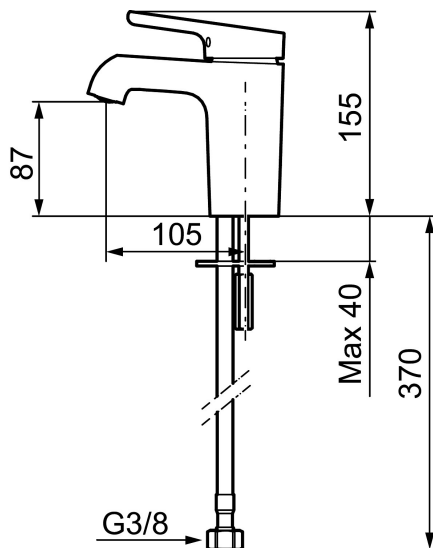

Mora One pesuallashana

Mora One on erittäin elegantti designhanasarja, jonka suunnittelun kulmakivinä on ollut kauneus, käytettävyys sekä kestävyys. Mora One on saanut inspiraationsa Mora Armaturin 90 vuotisesta historiasta, mutta se on suunniteltu moderniin kotiin. Arvostettu ruotsalainen suunnittelija ja arkkitehti Thomas Sandell sai inspiraation hanasarjan suunnitteluun perinteisestä, vanhan ajan vesipumpusta. Mora Onessa on samanlainen kartiomainen runko sekä terävät kulmat yhdistettynä tasaisiin pintoihin. Mora One-hanasarjassa on luotettava ja pitkälle kehitetty tekniikka ja hanat säästävät sekä vettä että energiaa, käyttömukavuudesta tinkimättä.

Tuote-nro: 263001.CA **LVI:** 6160683 **Flow 3 bar:** 4,8 l/m

Kuvaus: Kromattu

Ainutlaatuiset ominaisuudet

- ESS- energiansäästötoiminto
- Keraaminen säätökasetti; pitkä käyttöikä ja pehmeä sulkeutuminen, joka estää paineiskut ja putkien paukkumiset
- Vesimäärän ja lämpötilan esisäätö
- Eco-poresuutin (5l/min at 200–600 kPa)
- Joustavat Soft PEX®- liitosletkut 3/8" liitosmutterilla
- Asennusreikä Ø34-37 mm