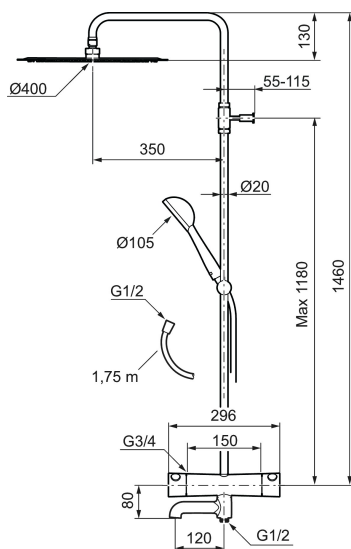

Mora One Bath & Shower System kit

Teknik, håndværk og design i perfekt samspil. Det er Mora One - en enkel og elegant serie, der løfter ethvert badeværelse. Mora One er designet af den kendte svenske arkitekt og designer Thomas Sandell, som her får brugervenlighed og holdbarhed til at gå op i en højere enhed med et smukt ydre. Mora One fås både som brusesæt, sæt med hoved- og håndbruser og som komplette brusesystemer med armaturer til brus eller kar.

Artikel-nummer: 262100 VVS: 722725704 Flow 3 bar: 20,0 l/m
Beskrivelse: Krom

Unikke egenskaber

Består af:

Mora One termostatarmatur

- Unik tryk- og temperaturstyring.
- ½ op.
- Skoldningssikring v/38°C.
- Eco stop.

Mora One Shower System

- Bruserhoved Ø400 mm med antikalsystem "Easy Clean".
- 1750 mm slange i metal med PVC og BPA fri slange indvendig.
- Slangen opfylder EN 1113.
- Integreret omskifter.
- Håndbruser 9 l/min. tagbruser 20 l/min.
- 350 mm fremspring.
- Bruserøret kan afkortes efter behov.