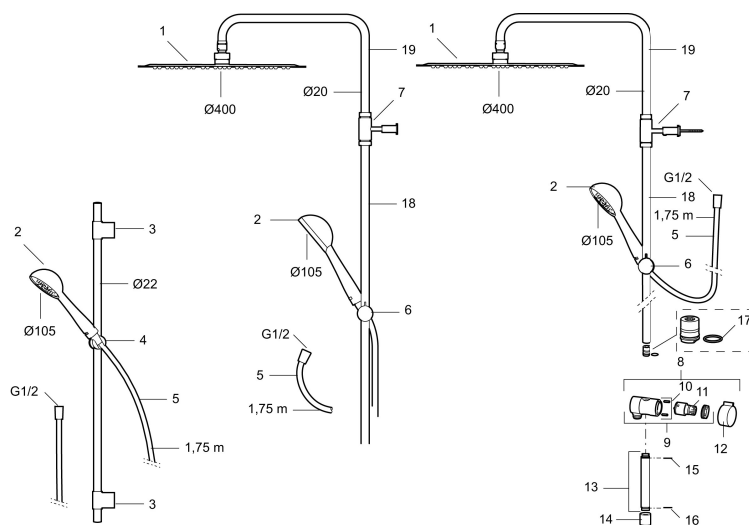

PRODUKTBESKRIVELSE

Mora One Bath & Shower System kit

Teknik, håndværk og design i perfekt samspil. Det er Mora One - en enkel og elegant serie, der løfter ethvert badeværelse. Mora One er designet af den kendte svenske arkitekt og designer Thomas Sandell, som her får brugervenlighed og holdbarhed til at gå op i en højere enhed med et smukt ydre. Mora One fås både som brusesæt, sæt med hoved- og håndbruser og som komplette brusesystemer med armaturer til brus eller kar.

Artikel-nummer: 262100

VVS: 722725704

Reservedelsliste

NR.	ART.NO	VVS	BESKRIVELSE
1	209566	736250404	Bruserhoved 400 mm, krom
2	130349	738652104	Håndbruser
3	409435.AE		Vægholder
4	130363.AE	737551834	Glider
5	131170.AE		Bruseslange 1750 mm, krom
6	139901.AA		Glider, krom
7	409590.AE		Bruserørholder, krom
8	409422	745136764	Omskifter komplet
9	409430.AE		Omskifter uden greb
10	139812.AE		Stopskrue M5x20
11	409417.AA		Indsats Mora Shower System, butikspakket
12	409443.AE		Greb til omskifter
13	209549.AE		Tilslutningsrør
14	209291.AE		Overgangsnippel G1/2 - M18x1