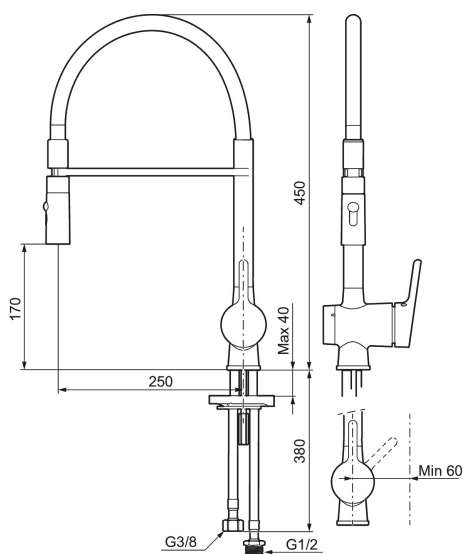

Ainutlaatuiset ominaisuudet

MORA ONE Miniprofi pk-venttiilein

Tuote-nro: 262091.0011 LVI: 6261245 Flow 3 bar: 8,0 l/m

Kuvaus: Kromattu, musta letku

- Pesukoneventtiili säädettävissä kylmälle tai kuumalle vedelle. Esiasetus kylmälle vedelle.
- Kaksi suihkumuotoa (pore ja suihku)
- Keraaminen säätöosa
- Lämpötilan ja vesimäärän esisäätö
- Eco-poresuutin
- Juoksuputken rajoitus 60°, 85°, 100° tai 360°
- Joustavat Soft PEX[®]-liitosletkut
- Imusuojattu EU-standardin EM1717 mukaan
- Asennusreikä Ø34-37 mm