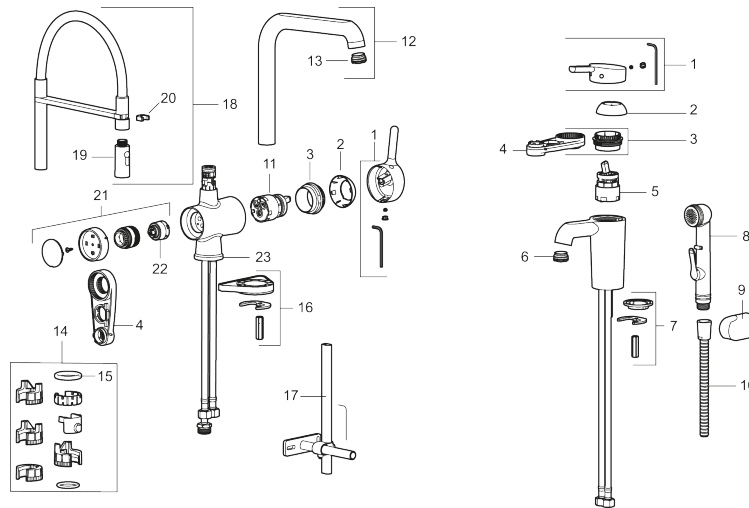

Ainutlaatuiset ominaisuudet

MORA ONE Miniprofi pk-venttiilein

Tuote-nro: 262091.0011 LVI: 6261245 Flow 3 bar: 8,0 l/m

Kuvaus: Kromattu, musta letku

- Pesukoneventtiili säädettävissä kylmälle tai kuumalle vedelle. Esiasetus kylmälle vedelle.
- Kaksi suihkumuotoa (pore ja suihku)
- Keraaminen säätöosa
- Lämpötilan ja vesimäärän esisäätö
- Eco-poresuutin
- Juoksuputken rajoitus 60°, 85°, 100° tai 360°
- Joustavat Soft PEX[®]-liitosletkut
- Imusuojattu EU-standardin EM1717 mukaan
- Asennusreikä Ø34-37 mm

TUOTEKUVAUS

MORA ONE Miniprofi pk-venttiilein

Tuote-nro: 262091.0011

LVI: 6261245

Varaosalistaus

NRO.	MA-NRO	LM	KUVAUS
1	409560.AE		Käyttövipu , täydellinen
2	409580.AE		Peitelevy
3	409570.AE		Lukitusnasta, sis. huoltotyökalun
4	891096.AE	6432025	Huoltotyökalu
5	409403.AE	6432018	Keraaminen säätöosa, sis.huoltotyökalun
5	409405.AE	6432024	Keraaminen säätöosa, Turbo, sis. huoltotyökalun
6	409565.AE		Poresuutin M24 uk., 5 l/min 200–600 kPa
7	409387.AE		Kiinnityssarja, pesuallashana
8	S600206		Itsesulkeuva käsisuihku, kromattu
9	130732.AE	6565461	Käsisuihkun seinäripustin
10	S600207		Suihkuletku 1500 mm, kromattu
11	409450.AE	6432177	Säätöosa huoltoavaimin, sis. huoltotyökalun
12	409561.AE		Juoksuputki, täydellinen
13	409569.AE		Poresuutin M24 uk., 9–11 l/min 300 kPa
14	209565.AE		Juoksuputken rajoitinsarja
15	708843.AE		O-renkas (15,54 x 2,62), 2 kpl
16	708779.AE		Kiinnityssarja, keittiöhana
17	409340.AE	6432210	Keittiöhanaan tukilevy