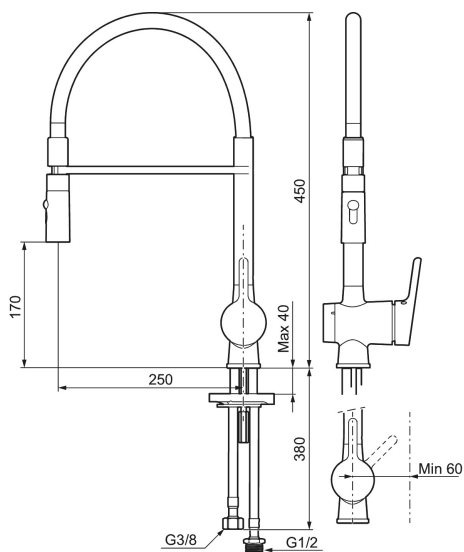

Ainutlaatuiset ominaisuudet

MORA ONE Miniprofi pk-venttiilein

Tuote-nro: 262091.0011 LVI: 6261245 Flow 3 bar: 8,0 l/m

Kuvaus: Kromattu, musta letku

- Pesukoneventtiili säädettävissä kylmälle tai kuumalle vedelle. Esiasetus kylmälle vedelle.
- Kaksi suihkumuotoa (pore ja suihku)
- Keraaminen säätöosa
- Lämpötilan ja vesimäärän esisäätö
- Eco-poresuutin
- Juoksuputken rajoitus 60°, 85°, 100° tai 360°
- Joustavat Soft PEX[®]-liitosletkut
- Imusuojattu EU-standardin EM1717 mukaan
- Asennusreikä Ø34-37 mm

TUOTEKUVAUS

MORA ONE Miniprofi pk-venttiilein

Tuote-nro: 262091.0011

LVI: 6261245

Varaosalistaus

NRO.	MA-NRO	LM	KUVAUS
1	409560.AE		Käyttövipu , täydellinen
2	409580.AE		Peitelevy
3	409570.AE		Lukitusnasta, sis. huoltotyökalun
4	891096.AE	6432025	Huoltotyökalu
5	409403.AE	6432018	Keraaminen säätöosa, sis.huoltotyökalun
5	409405.AE	6432024	Keraaminen säätöosa, Turbo, sis. huoltotyökalun
6	409565.AE		Poresuutin M24 uk., 5 l/min 200–600 kPa
7	409387.AE		Kiinnityssarja, pesuallashana
8	S600206		Itsesulkeuva käsisuihku, kromattu
9	130732.AE	6565461	Käsisuihkun seinäripustin
10	S600207		Suihkuletku 1500 mm, kromattu
11	409450.AE	6432177	Säätöosa huoltoavaimin, sis. huoltotyökalun
12	409561.AE		Juoksuputki, täydellinen
13	409569.AE		Poresuutin M24 uk., 9–11 l/min 300 kPa
14	209565.AE		Juoksuputken rajoitinsarja
15	708843.AE		O-renkas (15,54 x 2,62), 2 kpl
16	708779.AE		Kiinnityssarja, keittiöhana
17	409340.AE	6432210	Keittiöhanaan tukilevy