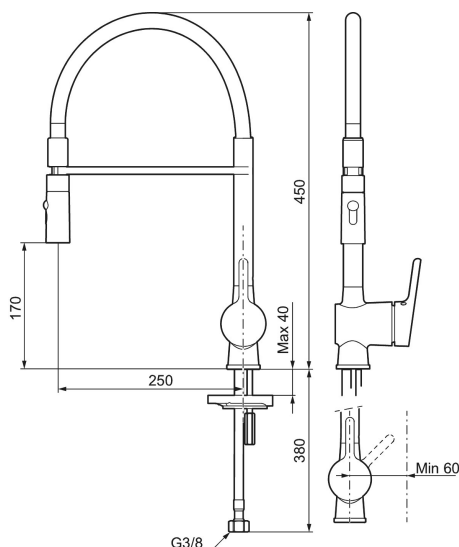

Etgrebsarmatur, Mora One Miniprofi

Mora One kombinerer brugervenlighed, et smukt ydre, teknisk innovation og holdbarhed. Den kendte svenske arkitekt og designer Thomas Sandell har hentet inspiration fra Mora Armatur's 90-årige historie og den klassiske, gamle vandpost. Resultatet er unikt: Et klassisk armatur til det moderne hjem. Indeni byder Mora One på avanceret, gennemprøvet teknik, der sparer vand og energi uden at gå på kompromis med komforten.

Artikel-nummer: 262081.0042 **VVS:** 716268512

Beskrivelse: Krom, grå slange

Unikke egenskaber

Tilbageløbssikring

- Til køkkenvask.
- Spulerbruser med to forskellige vandstrålemuligheder.
- Med høj svingtud 60°, 85°, 110° eller 360°.
- 250 mm fremspring.
- Soft Closing og keramisk kartusche.
- Indbygget temperatur- og flowbegrænser.
- Eco (Energi- og vandbesparende perlator).
- Flexible tilslutningsslanger.
- Kontraventiler.
- Hulmål Ø34-37 mm.
- **5 års trykgaranti.**