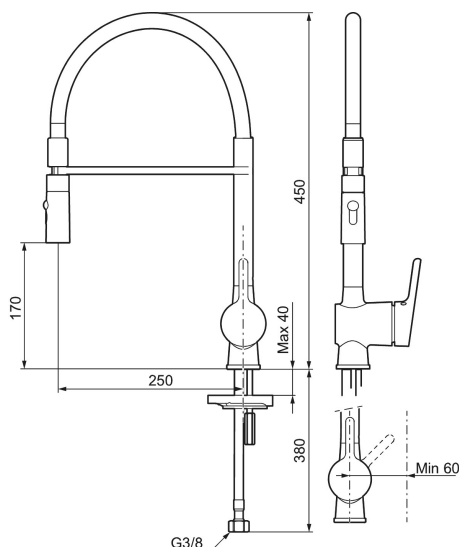

## Etgrebsarmatur, Mora One Miniprofi

Mora One kombinerer brugervenlighed, et smukt ydre, teknisk innovation og holdbarhed. Den kendte svenske arkitekt og designer Thomas Sandell har hentet inspiration fra Mora Armatur's 90-årige historie og den klassiske, gamle vandpost. Resultatet er unikt: Et klassisk armatur til det moderne hjem. Indeni byder Mora One på avanceret, gennemprøvet teknik, der sparer vand og energi uden at gå på kompromis med komforten.

**Artikel-nummer:** 262081.0042 **VVS:** 716268512

**Beskrivelse:** Krom, grå slange

### Tilbageløbssikring

- Til køkkenvask.
- Spulerbruser med to forskellige vandstrålemuligheder.
- Med høj svingtud 60°, 85°, 110° eller 360°.
- 250 mm fremspring.
- Soft Closing og keramisk kartusche.
- Indbygget temperatur- og flowbegrænser.
- Eco (Energi- og vandbesparende perlator).
- Flexible tilslutningsslanger.
- Kontraventiler.
- Hulmål Ø34-37 mm.
- **5 års trykgaranti.**