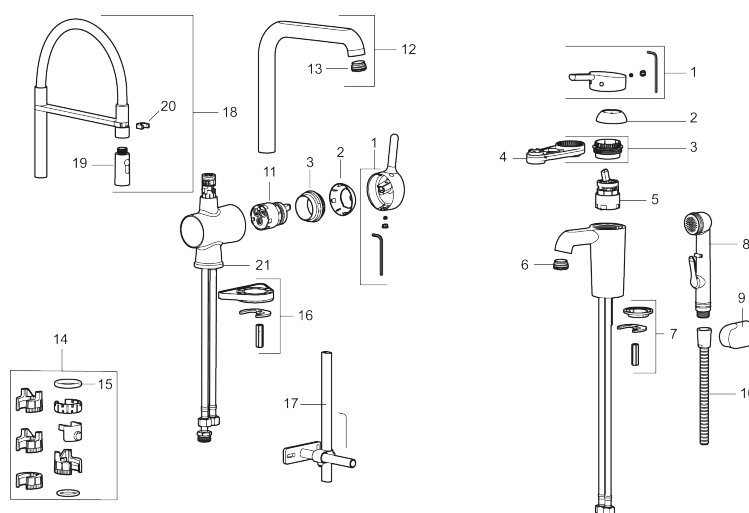

### Tilbageløbssikring

- Til køkkenvask.
- Spulerbruser med to forskellige vandstrålemuligheder.
- Med høj svingtud 60°, 85°, 110° eller 360°.
- 250 mm fremspring.
- Soft Closing og keramisk kartusche.
- Indbygget temperatur- og flowbegrænser.
- Eco (Energi- og vandbesparende perlator).
- Flexible tilslutningsslanger.
- Kontraventiler.
- Hulmål Ø34-37 mm.
- **5 års trykgaranti.**

**Artikel-nummer:**
**VVS:** 716268512

262081.0042

**Reservedelsliste**

NR.	ART.NO	VVS	BESKRIVELSE
1	409560.AE		Greb komplet
2	409580.AE		Dækkappe
3	409570.AE		Låsemøtrik incl. serviceværktøj
4	891096.AE	745148405	Serviceværktøj
5	409403.AE	745148400	Keramisk indsats, incl. serviceværktøj
5	409405.AE		Keramisk indsats turbo, incl. serviceværktøj
6	409565.AE		Strålsamler M24 udv., 5 l/min ved 2-6 bar
7	409387.AE	745148398	Bespændingssæt. Til håndvask
8	S600206		Selvlukkende håndbruser, krom
9	130732.AE	738849814	Håndbruseholder
10	S600207		Slange til håndbruser 1,5 m, krom
11	409450.AE		Patron inkl. serviceværktøj
12	409561.AE		Svingtud, krom