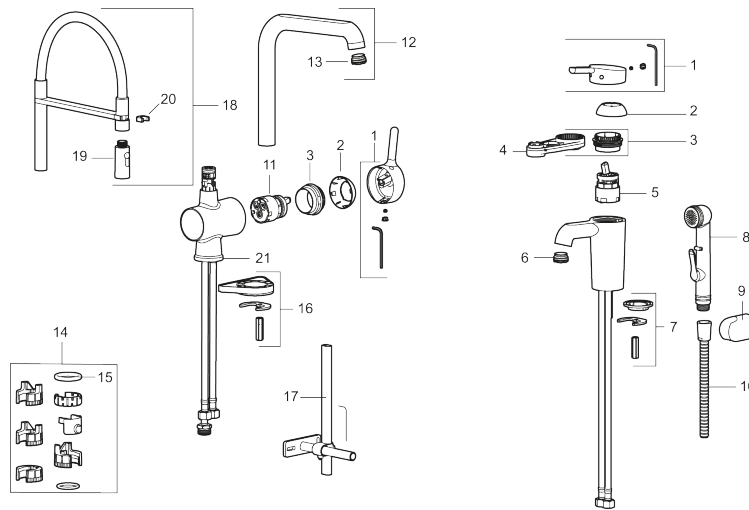

MORA ONE Miniprofi

Tuote-nro: 262081.0011 **LVI:** 6261246 **Flow 3 bar:** 8,7 l/m

Kuvaus: Kromattu, musta letku

- Kaksi suihkumuotoa (pore ja suihku)
- Keraaminen säätöosa
- Lämpötilan ja vesimäärän esisäätö
- Eco-poresuutin
- Juoksuputken rajoitus 60°, 85°, 100° tai 360°
- Joustavat Soft PEX®-liitosletkut
- Imusuojattu EU-standardin EM1717 mukaan
- Asennusreikä Ø34-37 mm

Ainutlaatuiset ominaisuudet

Varaosalistaus

NRO.	MA-NRO	LVI	KUVAUS
1	409560.AE		Käyttövipu , täydellinen
2	409580.AE		Peitelevy
3	409570.AE		Lukitusnasta, sis. huoltotyökalun
4	891096.AE	6432025	Huoltotyökalu
5	409403.AE	6432018	Keraaminen säätöosa, sis.huoltotyökalun
5	409405.AE	6432024	Keraaminen säätöosa, Turbo, sis. huoltotyökalun
6	409565.AE		Poresuutin M24 uk., 5 l/min 200–600 kPa
7	409387.AE		Kiinnityssarja, pesuallashana
8	S600206		Itsesulkeutuva käsisuihku, kromattu
9	130732.AE	6565461	Käsisuihkun seinäripustin
10	S600207		Suihkuletku 1500 mm, kromattu
11	409450.AE	6432177	Säätöosa huoltoavaimin, sis. huoltotyökalun
12	409561.AE		Juoksuputki, täydellinen
13	409569.AE		Poresuutin M24 uk., 9–11 l/min 300 kPa
14	209565.AE		Juoksuputken rajoitinsarja
15	708843.AE		O-rengas (15,54 x 2,62), 2 kpl
16	708779.AE		Kiinnityssarja, keittiöhana
17	409340.AE	6432210	Keittiöhanan tukilevy
18	409563.AE		Juoksuputki, täydellinen, läpinäkyvä letku

NRO.	MA-NRO	LM	KUVAUS
18	409563.0011		Juoksuputki, täydellinen, musta letku
18	409563.0015		Juoksuputki, täydellinen, vaaleanpunainen letku
18	409563.0020		Juoksuputki, täydellinen, valkoinen letku
18	409563.0024		Juoksuputki, täydellinen, ruskea letku
18	409563.0042		Juoksuputki, täydellinen, harmaa letku
18	409563.0084		Juoksuputki, täydellinen, sininen letku
19	409564.AE		Suutinos
20	S600061		Tukivarren vastakappale
21	209563.AE		Jalustarengas, keittiöhanat