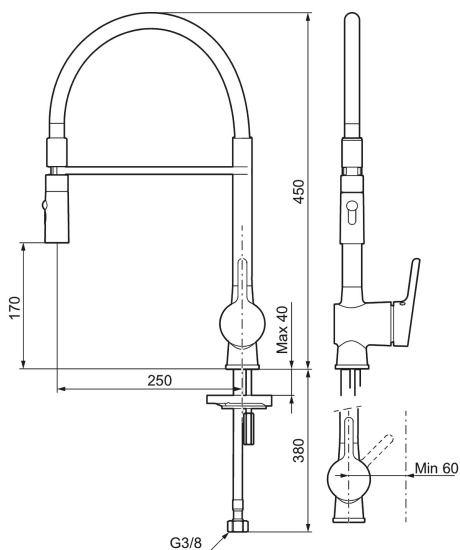

MORA ONE Miniprofi

Tuote-nro: 262081.0011 **LVI:** 6261246 **Flow 3 bar:** 8,7 l/m

Kuvaus: Kromattu, musta letku

- Kaksi suihkumuotoa (pore ja suihku)
- Keraaminen säätöosa
- Lämpötilan ja vesimäärän esisäätö
- Eco-poresuutin
- Juoksuputken rajoitus 60°, 85°, 100° tai 360°
- Joustavat Soft PEX®-liitosletkut
- Imusuojattu EU-standardin EM1717 mukaan
- Asennusreikä Ø34-37 mm

Ainutlaatuiset ominaisuudet

Varaosalistaus

NRO.	MA-NRO	LVI	KUVAUS
1	409560.AE		Käyttövipu , täydellinen
2	409580.AE		Peitelevy
3	409570.AE		Lukitusnasta, sis. huoltotyökalun
4	891096.AE	6432025	Huoltotyökalu
5	409403.AE	6432018	Keraaminen säätöosa, sis.huoltotyökalun
5	409405.AE	6432024	Keraaminen säätöosa, Turbo, sis. huoltotyökalun
6	409565.AE		Poresuutin M24 uk., 5 l/min 200–600 kPa
7	409387.AE		Kiinnityssarja, pesuallashana
8	S600206		Itsesulkeutuva käsisuihku, kromattu
9	130732.AE	6565461	Käsisuihkun seinäripustin
10	S600207		Suihkuletku 1500 mm, kromattu
11	409450.AE	6432177	Säätöosa huoltoavaimin, sis. huoltotyökalun
12	409561.AE		Juoksuputki, täydellinen
13	409569.AE		Poresuutin M24 uk., 9–11 l/min 300 kPa
14	209565.AE		Juoksuputken rajoitinsarja
15	708843.AE		O-rengas (15,54 x 2,62), 2 kpl
16	708779.AE		Kiinnityssarja, keittiöhana
17	409340.AE	6432210	Keittiöhanan tukilevy
18	409563.AE		Juoksuputki, täydellinen, läpinäkyvä letku

NRO.	MA-NRO	LM	KUVAUS
18	409563.0011		Juoksuputki, täydellinen, musta letku
18	409563.0015		Juoksuputki, täydellinen, vaaleanpunainen letku
18	409563.0020		Juoksuputki, täydellinen, valkoinen letku
18	409563.0024		Juoksuputki, täydellinen, ruskea letku
18	409563.0042		Juoksuputki, täydellinen, harmaa letku
18	409563.0084		Juoksuputki, täydellinen, sininen letku
19	409564.AE		Suutinos
20	S600061		Tukivarren vastakappale
21	209563.AE		Jalustarengas, keittiöhanat