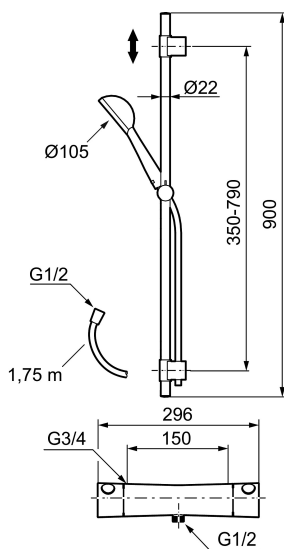

Unikke egenskaber

Mora One Shower kit

Teknik, håndværk og design i perfekt samspil. Det er Mora One - en enkel og elegant serie, der løfter ethvert badeværelse. Mora One er designet af den kendte svenske arkitekt og designer Thomas Sandell, som her får brugervenlighed og holdbarhed til at gå op i en højere enhed med et smukt ydre. Mora One fås både som brusesæt, sæt med hoved- og håndbruser og som komplette brusesystemer med armaturer til brus eller kar.

Artikel-nummer: 261600 VVS: 722724804

Beskrivelse: Krom

Består af :

Mora One termostatarmatur (MA nr 261100)

- Unik tryk- og temperaturstyring.
- Skoldningssikring v/38°C.
- Eco Stop.

Mora One brusersæt (MA nr 130340)

- Easy Clean.
- Flexible rørholdere med skjulte skruehuller, der kan genbruge eksisterende huller i væggen.
- 1750 mm slange i metal med PVC og BPA fri slange indvendig.
- Slangen opfylder EN 1113.
- Eco (Energi og vandbesparende håndbruser 7,5 l/min.)