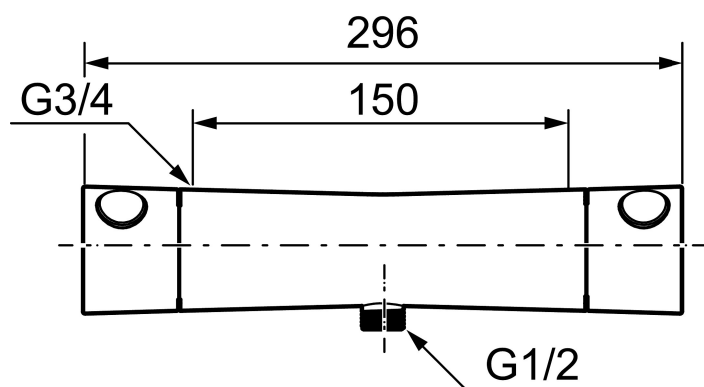

Termostatarmatur, Mora One

Mora One kombinerer brugervenlighed, et smukt ydre, teknisk innovation og holdbarhed. Den kendte svenske arkitekt og designer Thomas Sandell har hentet inspiration fra Mora Armatur's 90-årige historie og den klassiske, gamle vandpost. Resultatet er unikt: Et klassisk armatur til det moderne hjem. Indeni byder Mora One på avanceret, gennemprøvet teknik, der sparer vand og energi uden at gå på kompromis med komforten.

Artikel-nummer: 261100 VVS: 722724104

Beskrivelse: Krom

Unikke egenskaber

Tilbageløbssikring

- Unik tryk- og temperaturstyring.
- ½ ned.
- Snavsfilter rundt om reguleringsindsatsen.
- Skoldningssikring v/38°C.
- Eco stop.
- Kontraventiler.
- 150-153 c/c.
- **5 års Kalk- og Temperaturgaranti.**