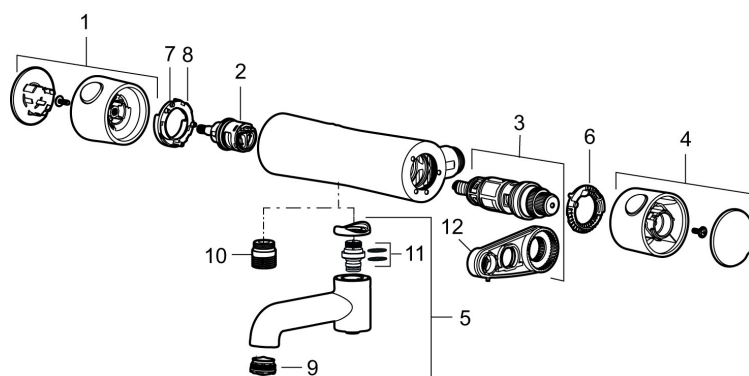

PRODUKTBEKRIVELSE

Termostatarmatur, Mora One

Mora One kombinerer brugervenlighed, et smukt ydre, teknisk innovation og holdbarhed. Den kendte svenske arkitekt og designer Thomas Sandell har hentet inspiration fra Mora Armatur's 90-årige historie og den klassiske, gamle vandpost. Resultatet er unikt: Et klassisk armatur til det moderne hjem. Indeni byder Mora One på avanceret, gennemprøvet teknik, der sparer vand og energi uden at gå på kompromis med komforten.

Artikel-nummer: 261100

VVS: 722724104

Reservedelsliste

NR.	ART.NO	VVS	BESKRIVELSE
1	409553.AE		Åben-lukkegreb, komplet, krom
2	707977.AE		Keramisk topstykke, reversibelt
3	409355.AE	745148450	Reguleringsenhed, komplet med serviceværktøj
4	409554.AE		Temperaturgreb, komplet, krom
5	409556		Kartud, krom
6	209559.AE		Skoldningssikringsring
7	707900.AE		Stopring, standard
8	707901.AE		Stopring, reversibelt
9	409566.AE		Strålesamler M24 udv., 20–24 l/min ved 3 bar
10	409659.AE		Udløbsnippel M18x1xG1/2
11	209519.AE	745137931	O-ringe
12	891096.AE	745148405	Serviceværktøj