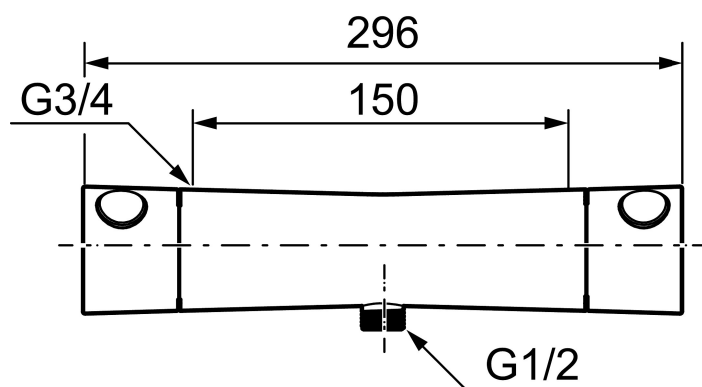

Unikke egenskaber

Tilbageløbssikring

- Unik tryk- og temperaturstyring.
- ½ ned.
- Snavsfilter rundt om reguleringsindsatsen.
- Skoldningssikring v/38°C.
- Eco stop.
- Kontraventiler.
- 150-153 c/c.
- **5 års Kalk- og Temperaturgaranti.**