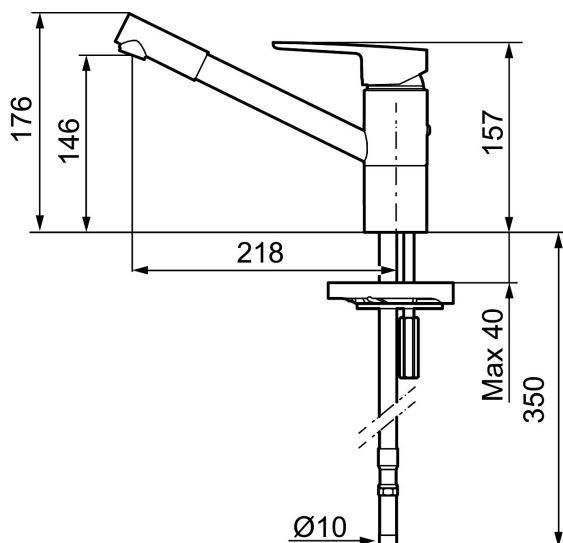

Unikke egenskaber

Tilbageløbssikring

Etgrebsarmatur, Mora Cera K2

Køkkenet er i dag blevet til opholdsstue samt kreativt værksted for hele familien. Et moderne køkkenarmatur skal se godt ud, fungere fejlfrit og samtidigt bidrage til god hygiejne og høj sikkerhed. Der har vi fyldt Mora Cera med det man vil have i et køkken. Hensyn og kvalitet.

Artikel-nummer: 245000 **VVS:** 705942104 **Flow 3 bar:** 9,5 l/m
Beskrivelse: Krom, tilslutning Ø10

- Til køkkenvask.
- ESS (Energy Saving System).
- Svingtud 110°.
- 218 mm fremspring.
- Soft Closing og keramisk kartusche.
- Indbygget temperatur- og flowbegrænser.
- Eco (Energi- og vandbesparende perlator).
- Flexible tilslutningsslanger.
- Godkendt af Svenska Reumatikerförbundet.
- Hulmål Ø34-37 mm.
- **5 års trykgaranti.**