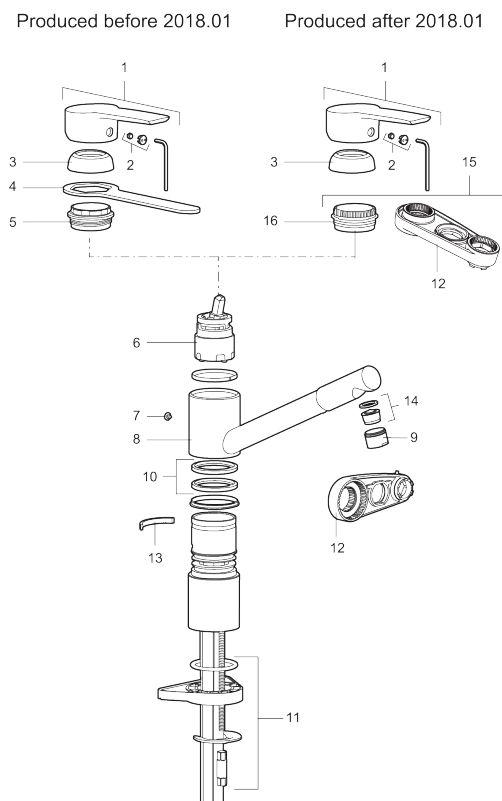

Artikel-nummer: 245000 **VVS:** 705942104 **Flow 3 bar:** 9,5 l/m
Beskrivelse: Krom, tilslutning Ø10

Unikke egenskaber

Tilbageløbssikring

- Til køkkenvask.
- ESS (Energy Saving System).
- Svingtud 110°.
- 218 mm fremspring.
- Soft Closing og keramisk kartusche.
- Indbygget temperatur- og flowbegrænser.
- Eco (Energi- og vandbesparende perlator).
- Flexible tilslutningsslanger.
- Godkendt af Svenska Reumatikerförbundet.
- Hulmål Ø34-37 mm.
- **5 års trykgaranti.**

PRODUKTBESKRIVELSE

Etgrebsarmatur, Mora Cera K2

Køkkenet er i dag blevet til opholdsstue samt kreativt værksted for hele familien. Et moderne køkkenarmatur skal se godt ud, fungere fejlfrit og samtidigt bidrage til god hygiejne og høj sikkerhed. Der har vi fyldt Mora Cera med det man vil have i et køkken. Hensyn og kvalitet.

Artikel-nummer: 245000

VVS: 705942104

Reservedelsliste

NR.	ART.NO	VVS	BESKRIVELSE
1	409600.AE		Greb, komplet
2	409392.AE	745148403	Farvebrik og skrue til greb
3	409391.AE	745148402	Dækhætte
4	891099.AE		Nøgle
5	409610.AE		Låsemøtrik
6	409403.AE	745148400	Keramisk indsats, incl. serviceværktøj
7	409611.AE		Stopskrue
8	409685		Tud, komplet med perlator
9	131417.AE		Perlatorhylster M24 udv., 17 mm
10	409612.AE		Tætningsringe (2 stk)
11	409457.AE		Bespændingssæt

NR.	ART.NO	VVS	BESKRIVELSE
12	891096.AE	745148405	Serviceværktøj
13	209558.AE		Spærre bøjle til fast tud og svingbar 30-90°
14	131398.AE		Strålsamlerindsats, 9–11 l/min ved 3 bar
15	409393.AE	745148404	Låsemøtrik til keramisk indsats, inkl. værktøj
16	439060.AE		Låsemøtrik