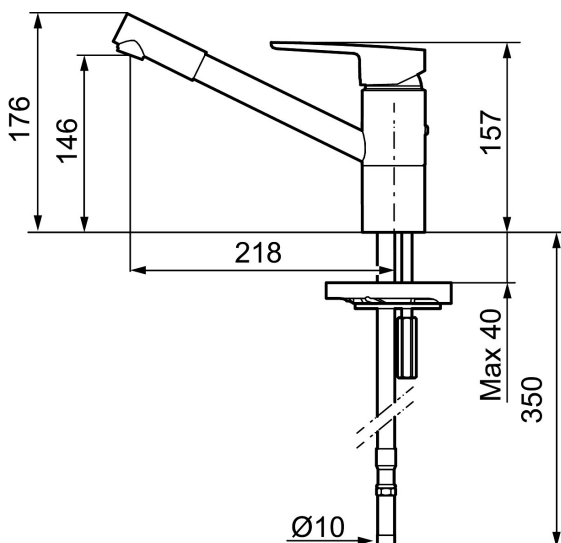

Artikel-nummer: 245000 **VVS:** 705942104 **Flow 3 bar:** 9,5 l/m
Beskrivelse: Krom, tilslutning Ø10

Unikke egenskaber

Tilbageløbssikring

- Til køkkenvask.
- ESS (Energy Saving System).
- Svingtud 110°.
- 218 mm fremspring.
- Soft Closing og keramisk kartusche.
- Indbygget temperatur- og flowbegrænser.
- Eco (Energi- og vandbesparende perlator).
- Flexible tilslutningsslanger.
- Godkendt af Svenska Reumatikerförbundet.
- Hulmål Ø34-37 mm.
- **5 års trykgaranti.**

Artikel-nummer: 245000

VVS: 705942104

Reservedelsliste

NR.	ART.NO	VVS	BESKRIVELSE
1	409600.AE		Greb, komplet
2	409392.AE	745148403	Farvebrik og skrue til greb
3	409391.AE	745148402	Dækhætte
4	891099.AE		Nøgle
5	409610.AE		Låsemøtrik
6	409403.AE	745148400	Keramisk indsats, incl. serviceværktøj
7	409611.AE		Stopskrue
8	409685		Tud, komplet med perlator
9	131417.AE		Perlatorhylster M24 udv., 17 mm
10	409612.AE		Tætningsringe (2 stk)
11	409457.AE		Bespændingssæt

NR.	ART.NO	VVS	BESKRIVELSE
12	891096.AE	745148405	Serviceværktøj
13	209558.AE		Spærre bøjle til fast tud og svingbar 30-90°
14	131398.AE		Strålsamlerindsats, 9–11 l/min ved 3 bar
15	409393.AE	745148404	Låsemøtrik til keramisk indsats, inkl. værktøj
16	439060.AE		Låsemøtrik