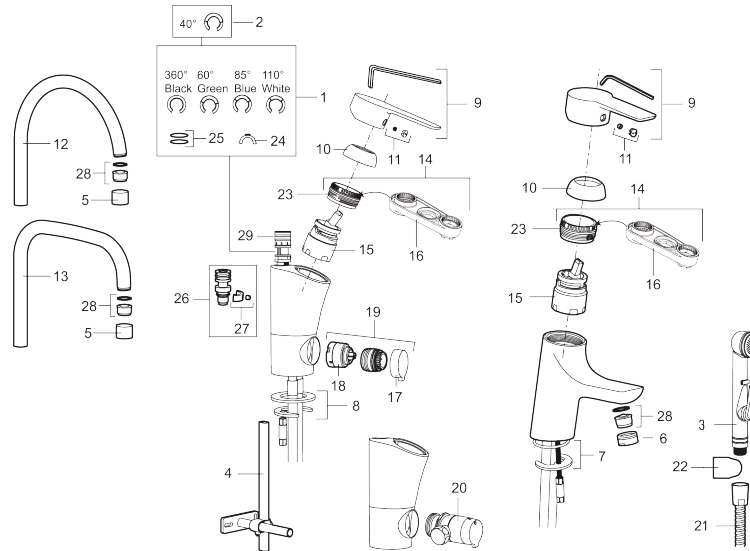

Unieke karaktereigenschappen

Type terugstroombeveiliging 

PRODUCTOMSCHRIJVING

MORA CERA B5 wastafelmengkraan

Artikelnummer: 243071.CA

Onderdelen lijst

NR.	ARTIKELNR.	OMSCHRIJVING
1	209524.AE	Begrenzer draaihoek uitloop
2	209543.AE	Begrenzer draaihoek uitloop 40°
3	S600206	Zelfsluitende handdouche, chroom
4	409340.AE	Stabilisatieset
5	131410.AE	Behuizing M22 bidr.
6	131413.AE	Behuizing M24 budr., 13 mm
7	409387.AE	Bevestigingsset, wastafel
8	409388.AE	Bevestigingsset, keuken
9	409600.AE	Hendel, compleet
10	409391.AE	Afdekdop
11	409392.AE	Kleurmarkering en schroef voor hendel
12	409395.AE	Uitloop K5, compleet
13	409396.AE	Uitloop K7, compleet
14	409393.AE	Vergrendelingsmoer, met servicegereedschap
15	409403.AE	Keramisch patroon, met servicegereedschap
16	891096.AE	Servicegereedschap
17	409400.AE	Hendel voor vaatwasseraansluiting

NR.	ARTIKELNR.	OMSCHRIJVING
18	209504.AE	Keramisch patroon voor vaatwasseraansluiting, met servicegereedschap
19	409104.AE	Vaatwasseraansluiting, met servicegereedschap
20	409399.AE	Rebuild.kit for dish washer
21	S600207	Doucheslang, 1500 mm
22	130732.AE	Wandsteun
23	439060.AE	Moer
24	309519.AE	Stop-plug, 2 st. (Zwart/grijs)
25	708843.AE	O-ring (15,54 x 2,62), 2 St.
26	109016.AE	Nippel voor uitloop, compleet voor vaste uitloop
27	139595.AE	Bev. schroef met begrenzer-clip
28	132205.AE	Inzet voor straalregelaar, 5 l/min at 200–600 kPa
28	131394.AE	Inzet voor straalregelaar, 7–9 l/min van 300 kPa
28	132408.AE	Inzet voor straalregelaar, 8 l/min at 200–600 kPa
29	S600018	Bevestigingsset, compleet