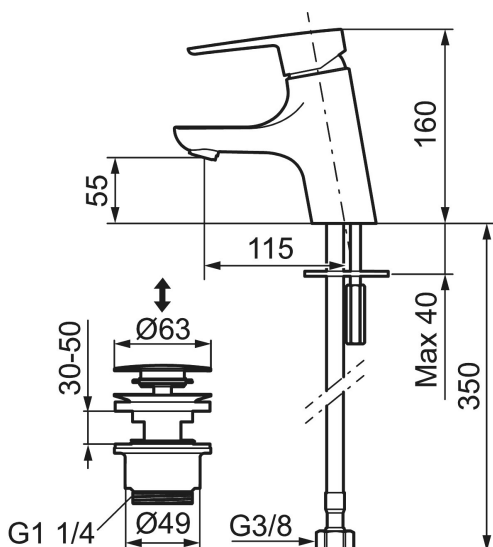

MORA CERA B5 wastafelmengkraan

Artikelnummer: 243071.CA Flow 3 bar: 4,8 l/m

Omschrijving: Chroom

- Met klikwaste
- ESS (Energie Spaar Systeem)
- Soft closing principe met keramische afdichtingen
- Instelbare volumestroom en temperatuurbegrenzing
- Eco (Energie- en waterbesparende volumestroombegrenzer, 5 l/min bij 200-600 kPa, drukonafhankelijk)
- Flexible aansluitslangen 3/8" wartel
- Goedgekeurd door de Zweedse Reuma Vereniging
- Kraangat Ø33,5-37 mm

Unieke karaktereigenschappen

Type terugstroombeveiliging 

PRODUCTOMSCHRIJVING

MORA CERA B5 wastafelmengkraan

Artikelnummer: 243071.CA

Onderdelen lijst

NR.	ARTIKELNR.	OMSCHRIJVING
1	209524.AE	Begrenzer draaihoek uitloop
2	209543.AE	Begrenzer draaihoek uitloop 40°
3	S600206	Zelfsluitende handdouche, chroom
4	409340.AE	Stabilisatieset
5	131410.AE	Behuizing M22 bidr.
6	131413.AE	Behuizing M24 budr., 13 mm
7	409387.AE	Bevestigingsset, wastafel
8	409388.AE	Bevestigingsset, keuken
9	409600.AE	Hendel, compleet
10	409391.AE	Afdekdop
11	409392.AE	Kleurmarkering en schroef voor hendel
12	409395.AE	Uitloop K5, compleet
13	409396.AE	Uitloop K7, compleet
14	409393.AE	Vergrendelingsmoer, met servicegereedschap
15	409403.AE	Keramisch patroon, met servicegereedschap
16	891096.AE	Servicegereedschap
17	409400.AE	Hendel voor vaatwasseraansluiting