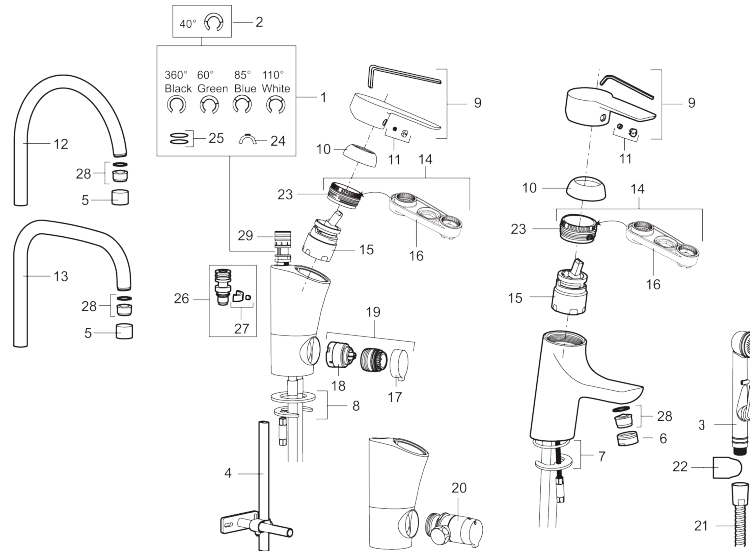

Unieke karaktereigenschappen

Type terugstroombeveiliging

MORA CERA B5 wastafelmengkraan

Artikelnummer: 243001.CA Flow 3 bar: 4,8 l/m

Omschrijving: Chroom

- ESS (Energie Spaar Systeem)
- Soft closing principe met keramische afdichtingen
- Instelbare volumestroom en temperatuurbegrenzing
- Eco (Energie- en waterbesparende volumestroombegrenzer, 5 l/min bij 200-600 kPa, drukonafhankelijk)
- Flexible aansluitslangen 3/8" wartel
- Goedgekeurd door de Zweedse Reuma Vereniging
- Kraangat Ø33,5-37 mm

PRODUCTOMSCHRIJVING

MORA CERA B5 wastafelmengkraan

Artikelnummer: 243001.CA

Onderdelen lijst

NR.	ARTIKELNR.	OMSCHRIJVING
1	209524.AE	Begrenzer draaihoek uitloop
2	209543.AE	Begrenzer draaihoek uitloop 40°
3	S600206	Zelfsluitende handdouche, chroom
4	409340.AE	Stabilisatieset
5	131410.AE	Behuizing M22 bidr.
6	131413.AE	Behuizing M24 budr., 13 mm
7	409387.AE	Bevestigingsset, wastafel
8	409388.AE	Bevestigingsset, keuken
9	409600.AE	Hendel, compleet
10	409391.AE	Afdekdop
11	409392.AE	Kleurmarkering en schroef voor hendel
12	409395.AE	Uitloop K5, compleet
13	409396.AE	Uitloop K7, compleet
14	409393.AE	Vergrendelingsmoer, met servicegereedschap
15	409403.AE	Keramisch patroon, met servicegereedschap
16	891096.AE	Servicegereedschap
17	409400.AE	Hendel voor vaatwasseraansluiting

NR.	ARTIKELNR.	OMSCHRIJVING
18	209504.AE	Keramisch patroon voor vaatwasseraansluiting, met servicegereedschap
19	409104.AE	Vaatwasseraansluiting, met servicegereedschap
20	409399.AE	Rebuild.kit for dish washer
21	S600207	Doucheslang, 1500 mm
22	130732.AE	Wandsteun
23	439060.AE	Moer
24	309519.AE	Stop-plug, 2 st. (Zwart/grijs)
25	708843.AE	O-ring (15,54 x 2,62), 2 St.
26	109016.AE	Nippel voor uitloop, compleet voor vaste uitloop
27	139595.AE	Bev. schroef met begrenzer-clip
28	132205.AE	Inzet voor straalregelaar, 5 l/min at 200–600 kPa
28	131394.AE	Inzet voor straalregelaar, 7–9 l/min van 300 kPa
28	132408.AE	Inzet voor straalregelaar, 8 l/min at 200–600 kPa
29	S600018	Bevestigingsset, compleet