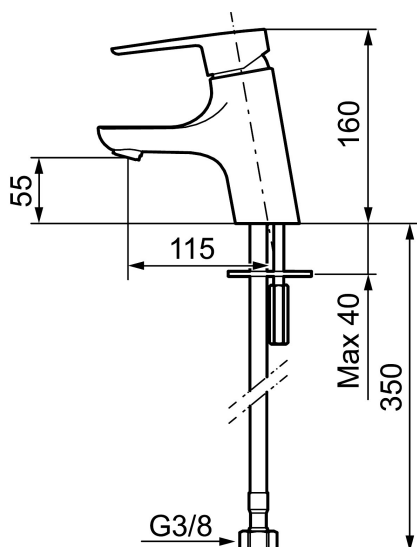

Ainutlaatuiset ominaisuudet

Mora Cera B5 Pesuallashana

Kylpyhuone on paikka rentoutumiselle, nautinnolle ja palautumiselle. Joten täytä se tunteella. Säästä energiaa rasittamatta itseäsi, suojaudu lämpötilavaihteluilta, suo itsellesi tavallista pidempi suihku hyvillä mielin. Mora Cera täyttää kylpyhuoneesi laatuajalla monella tapaa.

Tuote-nro: 243001.CA **LVI:** 6160707 **Flow 3 bar:** 4,8 l/m

Kuvaus: Kromattu, Soft PEX 3/8" liitäntä

- ESS-energiansäästötoiminto
- Keraaminen säätökasetti: pitkä käyttöikä ja pehmeä sulkeutuminen, joka estää paineiskut ja putkien paukkumiset
- Lämpötilan- ja vesimäärän esisääto
- Eco-poresuutin (5l/min at 200–600 kPa)
- Joustavat Soft PEX®-liitosletkut
- Asennusreikä Ø33,5-37 mm
- Ääniluokka 1