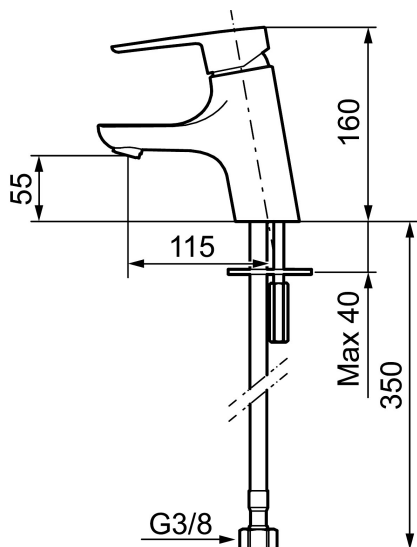

Ainutlaatuiset ominaisuudet

Mora Cera B5 Pesuallashana

Kylpyhuone on paikka rentoutumiselle, nautinnolle ja palautumiselle. Joten täytä se tunteella. Säästä energiaa rasittamatta itseäsi, suojaudu lämpötilavaihteluilta, suo itsellesi tavallista pidempi suihku hyvillä mielin. Mora Cera täyttää kylpyhuoneesi laatuajalla monella tapaa.

Tuote-nro: 243001.CA **LVI:** 6160707 **Flow 3 bar:** 4,8 l/m

Kuvaus: Kromattu, Soft PEX 3/8" liitäntä

- ESS-energiansäästötoiminto
- Keraaminen säätökasetti: pitkä käyttöikä ja pehmeä sulkeutuminen, joka estää paineiskut ja putkien paukkumiset
- Lämpötilan- ja vesimäärän esisääto
- Eco-poresuutin (5l/min at 200–600 kPa)
- Joustavat Soft PEX®-liitosletkut
- Asennusreikä Ø33,5-37 mm
- Ääniluokka 1

Tuote-nro: 243001.CA

LVI: 6160707

Varaosalistaus

NRO.	MA-NRO	LVI	KUVAUS
1	209524.AE	6432226	Juoksuputken rajoitinsarja
2	209543.AE		Juoksuputken rajoitinsarja 40°
3	S600206		Itsesulkeutuva käsisuihku, kromattu
4	409340.AE	6432210	Keittiöhanan tukilevy
5	131410.AE	6561140	Poresuuttimen hylsy M22 sis.
6	131413.AE	6561139	Poresuuttimen hylsy M24 ulk., 13 mm
7	409387.AE		Kiinnityssarja, pesuallashana
8	409388.AE		Kiinnityssarja, keittiöhanalle
9	409600.AE		Vipu, täydellinen
10	409391.AE		Peitelevy
11	409392.AE		Merkkinasta ja vivun kiinnitysruuvi
12	409395.AE		Juoksuputki K5, täydellinen
13	409396.AE		Juoksuputki K7, täydellinen
14	409393.AE		Kiinnitysmutteri ja huoltotyökalu
15	409403.AE	6432018	Keraaminen säätöosa, sis.huoltotyökalun