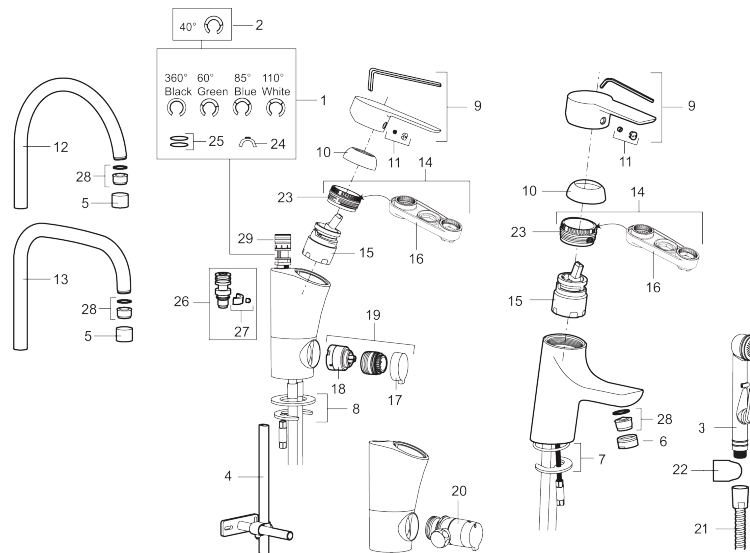

Tuote-nro: 243001.CA **LVI:** 6160707 **Flow 3 bar:** 4,8 l/m

Kuvaus: Kromattu, Soft PEX 3/8" liitäntä

- ESS-energiansäästötoiminto
- Keraaminen säätökasetti: pitkä käyttöikä ja pehmeä sulkeutuminen, joka estää paineiskut ja putkien paukkumiset
- Lämpötilan- ja vesimäärän esisääto
- Eco-poresuutin (5l/min at 200–600 kPa)
- Joustavat Soft PEX®-liitosletkut
- Asennusreikä Ø33,5-37 mm
- Ääniluokka 1

Tuote-nro: 243001.CA

LVI: 6160707

Varaosalistaus

NRO.	MA-NRO	LVI	KUVAUS
1	209524.AE	6432226	Juoksuputken rajoitinsarja
2	209543.AE		Juoksuputken rajoitinsarja 40°
3	S600206		Itsesulkeutuva käsisuihku, kromattu
4	409340.AE	6432210	Keittiöhanan tukilevy
5	131410.AE	6561140	Poresuuttimen hylsy M22 sis.
6	131413.AE	6561139	Poresuuttimen hylsy M24 ulk., 13 mm
7	409387.AE		Kiinnityssarja, pesuallashana
8	409388.AE		Kiinnityssarja, keittiöhanalle
9	409600.AE		Vipu, täydellinen
10	409391.AE		Peitelevy
11	409392.AE		Merkkinasta ja vivun kiinnitysruuvi
12	409395.AE		Juoksuputki K5, täydellinen
13	409396.AE		Juoksuputki K7, täydellinen
14	409393.AE		Kiinnitysmutteri ja huoltotyökalu
15	409403.AE	6432018	Keraaminen säätöosa, sis.huoltotyökalun

NRO.	MA-NRO	LVI	KUVAUS
16	891096.AE	6432025	Huoltotyökalu
17	409400.AE		Pesukoneventtiin kahva
18	209504.AE	6258287	Pesukoneventtiin tomiosa huoltoavaimin
19	409104.AE	6258291	Pesukoneventtiili täydellinen
20	409399.AE		Liitossarja pöytämällin astianpesukoneelle
21	S600207		Suihkuletku 1500 mm, kromattu
22	130732.AE	6565461	Käsisuihkun seinäripustin
23	439060.AE		Lukitusnasta
24	309519.AE		Juoksuputken lukitsin
25	708843.AE		O-rengas (15,54 x 2,62), 2 kpl
26	109016.AE		Kiinnitysnippa
27	139595.AE		Rajoitinsarja
28	132205.AE	6561134	Poresuuttimen sisäosa, 5 l/min 200–600 kPa
28	131394.AE	6561135	Poresuuttimen sisäosa, 7–9 l/min 300 kPa
28	132408.AE	6561149	Poresuuttimen sisäosa, 8 l/min 200–600 kPa
29	S600018		Juoksuputken kiinnitysnippa, täydellinen