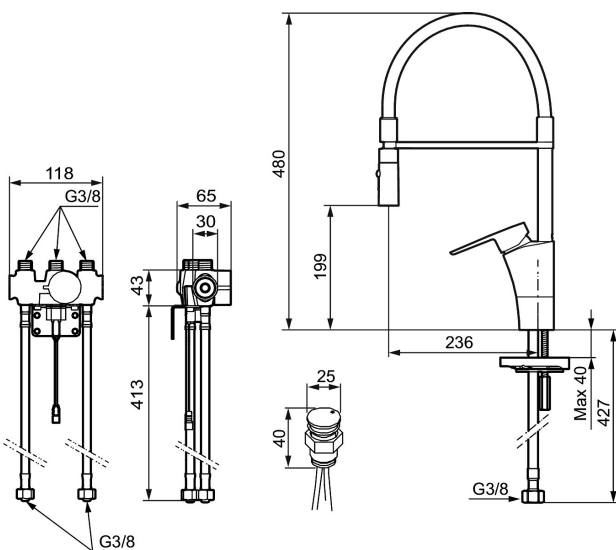

Ainutlaatuiset ominaisuudet

Mora Cera Duo Miniprofi keittiöhana pk-venttiilein

Tuote-nro: 242480 Flow 3 bar: 9,1 l/m

Kuvaus: Kromattu, paristokäyttöinen (sis.pariston)

- ESS-energiansäästötoiminto
- Yhdistetty keittiöhana ja esihuuhtelulaite
- Lämpötilan ja virtaaman esisäätö
- Keraaminen säätökasetti: pitkä käyttöikä ja pehmeä sulkeutuminen
- Juoksuputken rajoitus valittavissa 60°, 85° tai 110°
- Ajustettu huuhtelu - turvallinen sulkeutuminen estää tulvimisen
- Voidaan sulkea 5 min. ajaksi (esim. siivouksen ajaksi)
- Alhainen virrankulutus takaa paristolle pitkän toiminta-ajan
- Tunnistin IP67
- Ääniluokka 1

Asennus:

- Automaattinen tunnistimen kalibrointi
- Kaiki mallit voidaan muuttaa paristokäyttöisestä (6V) verkkovirrälle (12V AC/DC)
- Verkkovirrälle vaihdettaessa tarvitaan adapterisarja S600147
- Joustavat Soft PEX[®]- liitosletkut 3/8" liitosmutterilla
- Asennusreikä Ø34-37 mm

Asetukset:

- Ohjelmoitava havaitsemisetäisyys
- Ohjelmoitava huuhteluaika

Elektroninen pesukoneventtiili:

- Kosketusnappi asennetaan pesualtaaseen tai pöytätasoon, tason npaksuus 0-40 mm
- Värillinen merkkivalo eri toiminnoille
- Sulkeutuu automaattisesti 3 tai 12 tunnin jälkeen
- Paristo 9V sisältyy toimitukseen
- Liitäntä G1/2

- Asennusreikä 20-21mm