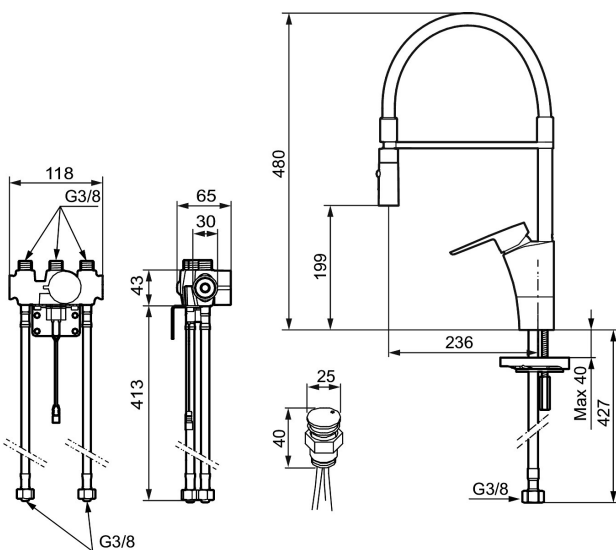

## Mora Cera Duo Miniprofi keittiöhana pk-venttiilein

Tuote-nro: 242480 Flow 3 bar: 9,1 l/m

Kuvaus: Kromattu, paristokäyttöinen (sis.pariston)

- ESS-energiansäästötoiminto
- Yhdistetty keittiöhana ja esihuuhtelulaite
- Lämpötilan ja virtaaman esisäätö
- Keraaminen säätökasetti: pitkä käyttöikä ja pehmeä sulkeutuminen
- Juoksuputken rajoitus valittavissa 60°, 85° tai 110°
- Ajustettu huuhtelu - turvallinen sulkeutuminen estää tulvimisen
- Voidaan sulkea 5 min. ajaksi (esim. siivouksen ajaksi)
- Alhainen virrankulutus takaa paristolle pitkän toiminta-ajan
- Tunnistin IP67
- Ääniluokka 1

### Asennus:

- Automaattinen tunnistimen kalibrointi
- Kaiki mallit voidaan muuttaa paristokäyttöisestä (6V) verkkovirrälle (12V AC/DC)
- Verkkovirrälle vaihdettaessa tarvitaan adapterisarja S600147
- Joustavat Soft PEX®- liitosletkut 3/8" liitosmutterilla
- Asennusreikä Ø34-37 mm

### Elektroninen pesukoneventtiili:

- Kosketusnappi asennetaan pesualtaaseen tai pöytätasoon, tason npaksuus 0-40 mm
- Värillinen merkkivalo eri toiminnoille
- Sulkeutuu automaattisesti 3 tai 12 tunnin jälkeen
- Paristo 9V sisältyy toimitukseen
- Liitäntä G1/2

- Asennusreikä 20-21mm

TUOTEKUVAUS