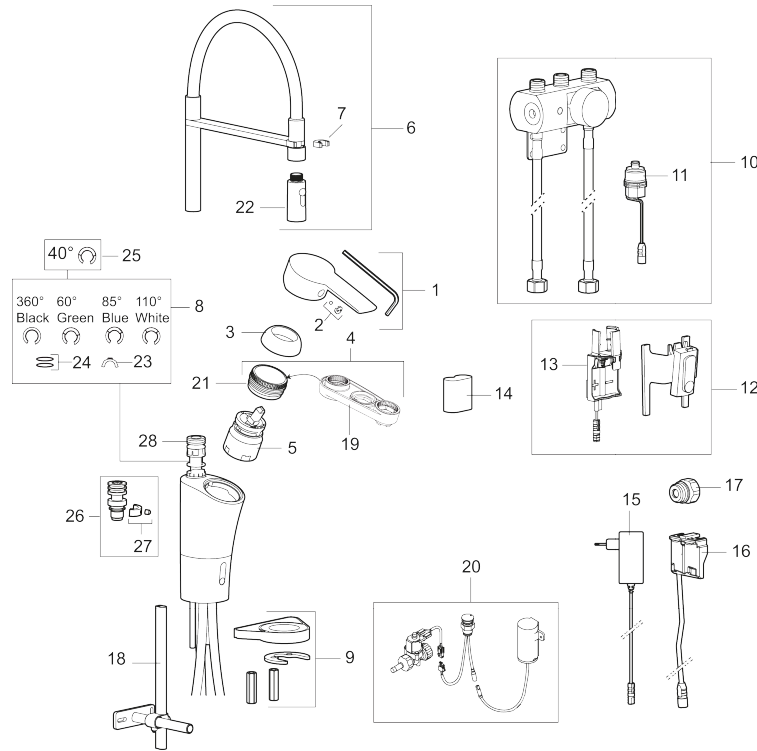

TUOTEKUVAUS

Mora Cera Duo Miniprofi keittiöhana pk-venttiilein

Tuote-nro: 242480

Varaosalistaus

NRO.	MA-NRO	LVI	KUVAUS
1	409600.AE		Vipu, täydellinen
2	409392.AE		Merkkinasta ja vivun kiinnitysruuvi
3	409391.AE		Peitelevy
4	409393.AE		Kiinnitysmutteri ja huoltotyökalu
5	409403.AE	6432018	Keraaminen säätöosa, sis.huoltotyökalun
6	S600059		Juoksuputki, täydellinen, kromattu
7	S600061		Tukivarren vastakappale
8	209524.AE	6432226	Juoksuputken rajoitinsarja
9	409388.AE		Kiinnityssarja, keittiöhanalle
10	729443		Sekoitusventtiili
11	729455.AE	6432148	Magneettiventtiili
12	S600166		Elektroniikkayksikkö
13	729441.AE		Paristorasia
14	S600135	6432264	Paristo