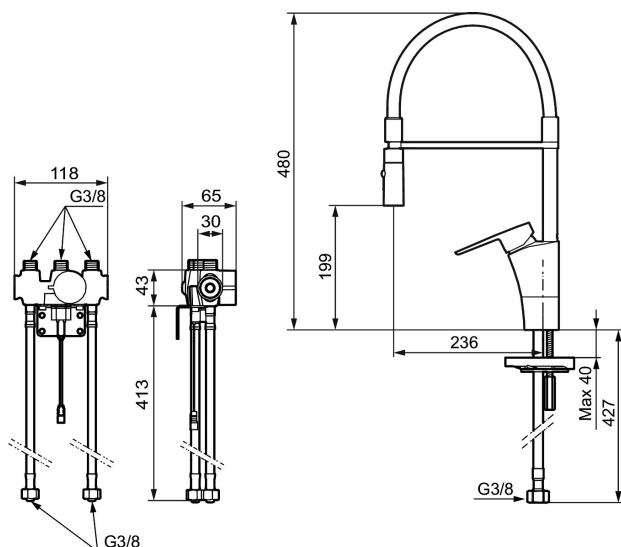

Indstillinger:

- Programmerbar detektionsafstand.
- Valgfri skylletid.