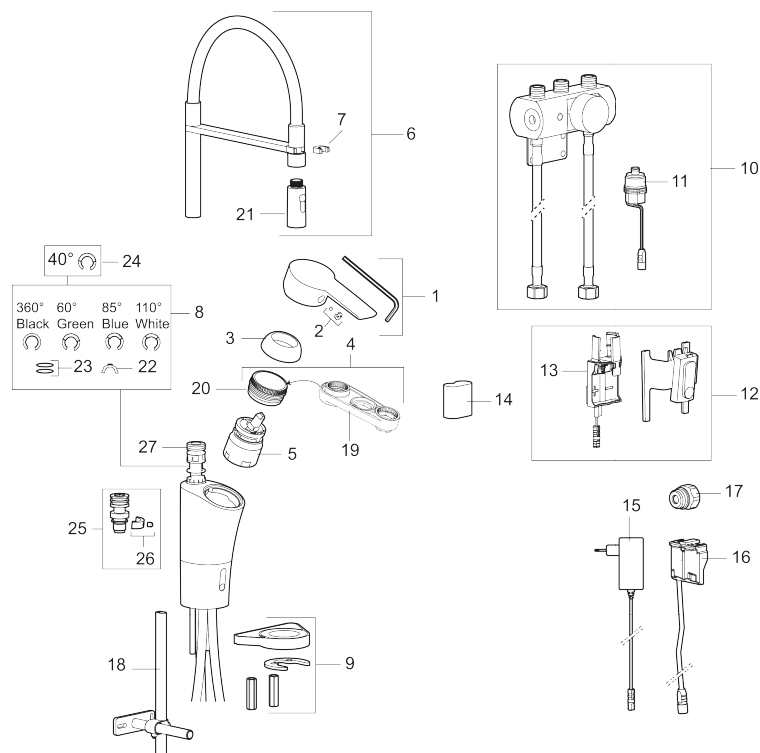

Installation:

- Nem installation og service.
- Kan tilpasses til batteridrift 6V eller netdrift 12 V AC/DC.
- Ved netdrift anvendes adapter sæt MA S600147.
- Automatisk justering af sensorafstanden.
- Fleksible tilslutningsslanger i metalflettet Soft-PEX®, G3/8.
- Hulstørrelse: Ø34-37 mm.

Indstillinger:

- Programmerbar detektionsafstand.
- Valgfri skylletid.

PRODUKTBESKRIVELSE

MORA CERA duo miniprofi

Mora Cera Duo miniprofi bringer fordelene fra et professionelt restaurantkøkken ind i dit private hjem. Sensorfunktionen gør armaturet mere hygiejnisk såvel som vandbesparende, miljøvenligt og ikke mindst let at betjene selv med indsmurte fingre. Mora Cera Duo miniprofi gør dit liv i køkkenet nemmere, mere vandbesparende og har tilmed pakket sig selv ind i et smukt indbydende design.

Artikel-nummer: 242402

VVS: 716270524

Reservedelsliste

NR.	ART.NO	VVS	BESKRIVELSE
1	409600.AE		Greb, komplet
2	409392.AE	745148403	Farvebrik og skrue til greb
3	409391.AE	745148402	Dækhætte
4	409393.AE	745148404	Låsemøtrik til keramisk indsats, inkl. værktøj
5	409403.AE	745148400	Keramisk indsats, incl. serviceværktøj
6	S600059	716270824	Tud, komplet, krom
7	S600061	745148751	Tudmontering
8	209524.AE	745148369	Svingtudsbegrænsningsæt
9	409388.AE	745148397	Bepændingssæt. Til køkkenvask
10	729443		Blandeventil