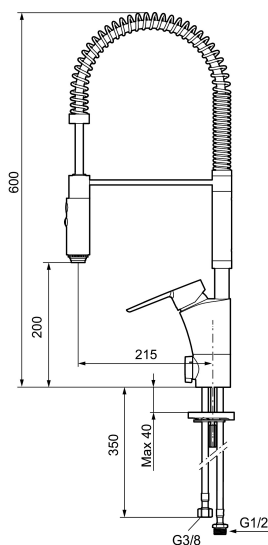

## Mora Cera Miniprofi pk-venttiilein

**Tuote-nro:** 242311 **LVI:** 6261257 **Flow 3 bar:** 10,3 l/m

**Kuvaus:** Kromattu, Soft PEX 3/8" liitäntä

- Pesukoneventtiilein
- ESS-energiansäästötoiminto
- Yhdistetty keittiöhana ja esihuuhtelulaite
- Keraaminen säätökasetti: pitkä käyttöikä ja pehmeä sulkeutuminen, joka estää paineiskut ja putkien paukkumiset
- Lämpötilan- ja vesimäärän esisäätö
- Juoksuputken rajoitus valittavissa 60°, 85°, 110°
- Joustavat Soft PEX<sup>®</sup>-liitosletkut
- Asennusreikä Ø34-37 mm
- Ääniluokka 1