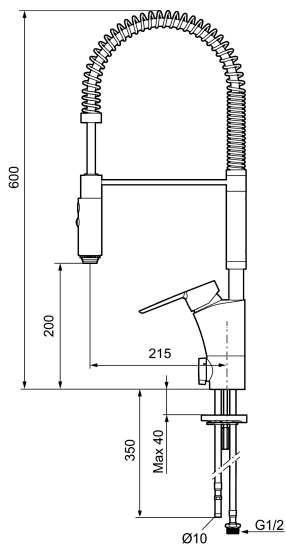

## Mora Cera Miniprofi pk-venttiilein

**Tuote-nro:** 242310 **LVI:** 6261211 **Flow 3 bar:** 10,3 l/m

**Kuvaus:** Kromattu, Soft PEX 10 mm

- Pesukoneventtiilein
- ESS-energiansäästötoiminto
- Yhdistetty keittiöhana ja esihuuhtelulaite
- Keraaminen säätökasetti: pitkä käyttöikä ja pehmeä sulkeutuminen, joka estää paineiskut ja putkien paukkumiset
- Lämpötilan- ja vesimäärän esisäätö
- Joustavat Soft PEX<sup>®</sup>-liitosletkut
- Asennusreikä Ø34-37 mm
- Ääniluokka 1

# Mora Cera Miniprofi pk-venttiilein

Tuote-nro: 242310

LVI: 6261211

## Varaosalistaus

NRO.	MA-NRO	LVI	KUVAUS
1	409331.AE		Suutinosä
2	409330.AE		Letku
3	409336.AE		Tiivistesarja
4	409335.AE		Suutinosan pidike
5	409600.AE		Vipu, täydellinen
6	409392.AE		Merkkinästä ja vivun kiinnitysruuvi
7	409391.AE		Peitelevy
8	409393.AE		Kiinnitysmutteri ja huoltotyökalu
9	409403.AE	6432018	Keraaminen säätöosa, sis.huoltotyökalun
10	891096.AE	6432025	Huoltotyökalu
11	409388.AE		Kiinnityssarja, keittiöhanalle
12	409340.AE	6432210	Keittiöhanan tukilevy
13	209504.AE	6258287	Pesukoneventtiilin tomiosa huoltoavaimin

NRO.	MA-NRO	LVI	KUVAUS
14	409104.AE	6258291	Pesukoneventtiili täydellinen
15	409400.AE		Pesukoneventtiin kahva
16	439060.AE		Lukitusnasta
17	S600056		Juoksuputki, täydellinen
18	209565.AE		Juoksuputken rajoitinsarja
19	708843.AE		O-rengas (15,54 x 2,62), 2 kpl