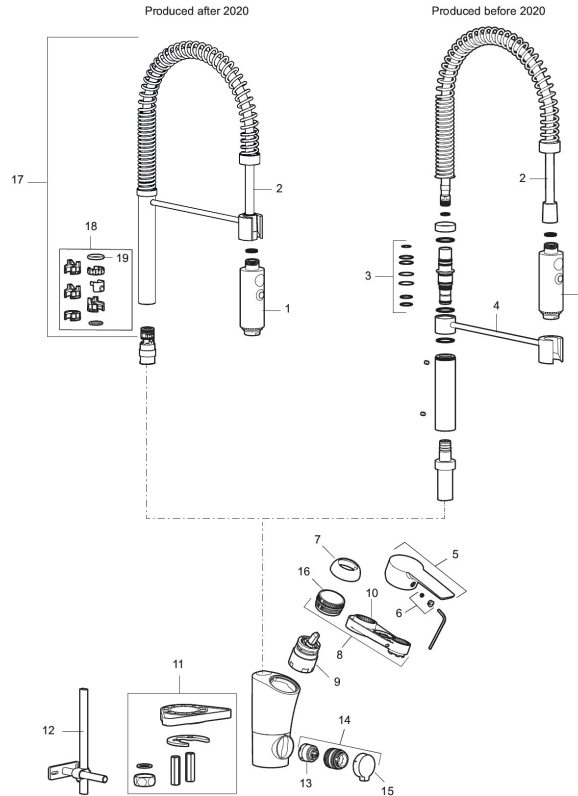

## Mora Cera Miniprofi pk-venttiilein

**Tuote-nro:** 242310 **LVI:** 6261211 **Flow 3 bar:** 10,3 l/m

**Kuvaus:** Kromattu, Soft PEX 10 mm

- Pesukoneventtiilein
- ESS-energiansäästötoiminto
- Yhdistetty keittiöhana ja esihuuhtelulaite
- Keraaminen säätökasetti: pitkä käyttöikä ja pehmeä sulkeutuminen, joka estää paineiskut ja putkien paukkumiset
- Lämpötilan- ja vesimäärän esisäätö
- Joustavat Soft PEX<sup>®</sup>-liitosletkut
- Asennusreikä Ø34-37 mm
- Ääniluokka 1

**TUOTEKUVAUS**

# Mora Cera Miniprofi pk-venttiilein

Tuote-nro: 242310

LVI: 6261211

NRO.	MA-NRO	LVI	KUVAUS
14	409104.AE	6258291	Pesukoneventtiili täydellinen
15	409400.AE		Pesukoneventtiin kahva
16	439060.AE		Lukitusnasta
17	S600056		Juoksuputki, täydellinen
18	209565.AE		Juoksuputken rajoitinsarja
19	708843.AE		O-rengas (15,54 x 2,62), 2 kpl