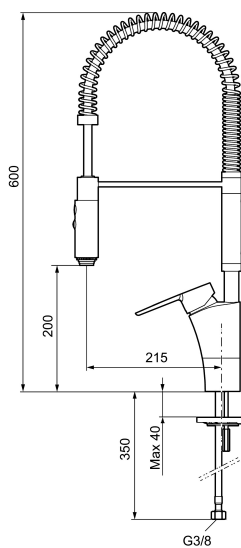

Ainutlaatuiset ominaisuudet

Mora Cera Miniprofi

Tuote-nro: 242301 **LVI:** 6261256 **Flow 3 bar:** 10,3 l/m

Kuvaus: Kromattu, Soft PEX 3/8" liitäntä

- ESS-energiansäästötoiminto
- Yhdistetty keittiöhana ja esihuuhtelulaite
- Keraaminen säätökasetti: pitkä käyttöikä ja pehmeä sulkeutuminen, joka estää paineiskut ja putkien paukkumiset
- Lämpötilan- ja vesimäärän esisäätö
- Juoksuputken rajoitus valittavissa 60°, 85°, 110°
- Joustavat Soft PEX[®]-liitosletkut
- Asennusreikä Ø34-37 mm
- Ääniluokka 1