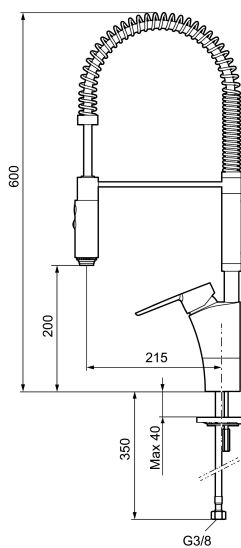

Ainutlaatuiset ominaisuudet

Mora Cera Miniprofi

Tuote-nro: 242301 **LVI:** 6261256 **Flow 3 bar:** 10,3 l/m

Kuvaus: Kromattu, Soft PEX 3/8" liitäntä

- ESS-energiansäästötoiminto
- Yhdistetty keittiöhana ja esihuuhtelulaite
- Keraaminen säätökasetti: pitkä käyttöikä ja pehmeä sulkeutuminen, joka estää paineiskut ja putkien paukkumiset
- Lämpötilan- ja vesimäärän esisäätö
- Juoksuputken rajoitus valittavissa 60°, 85°, 110°
- Joustavat Soft PEX[®]-liitosletkut
- Asennusreikä Ø34-37 mm
- Ääniluokka 1

Varaosalistaus

NRO.	MA-NRO	LM	KUVAUS
1	409331.AE		Suutinosä
2	409330.AE		Letku
3	409336.AE		Tiivistesarja
4	409335.AE		Suutinosan pidike
5	409600.AE		Vipu, täydellinen
6	409392.AE		Merkkinästä ja vivun kiinnitysruuvi
7	409391.AE		Peitelevy
8	409403.AE	6432018	Keraaminen säätöosa, sis.huoltotyökalun
9	409403.AE	6432018	Keraaminen säätöosa, sis.huoltotyökalun
10	891096.AE	6432025	Huoltotyökalu
11	409388.AE		Kiinnityssarja, keittiöhanalle
12	409430.AE		Suihkuvaihdin (ilman kahvaa)
13	439060.AE		Lukitusnästä
14	S600056		Juoksuputki, täydellinen

NRO.	MA-NRO	LVI	KUVAUS
15	209565.AE		Juoksuputken rajoitinsarja
16	708843.AE		O-rengas (15,54 x 2,62), 2 kpl