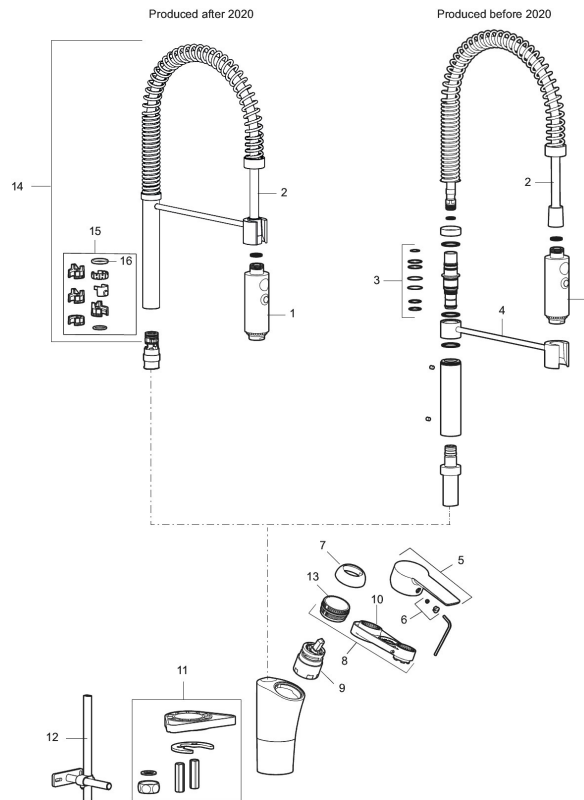

Ainutlaatuiset ominaisuudet

Mora Cera Miniprofi

Tuote-nro: 242301 **LVI:** 6261256 **Flow 3 bar:** 10,3 l/m

Kuvaus: Kromattu, Soft PEX 3/8" liitäntä

- ESS-energiansäästötoiminto
- Yhdistetty keittiöhana ja esihuuhtelulaite
- Keraaminen säätökasetti: pitkä käyttöikä ja pehmeä sulkeutuminen, joka estää paineiskut ja putkien paukkumiset
- Lämpötilan- ja vesimäärän esisäätö
- Juoksuputken rajoitus valittavissa 60°, 85°, 110°
- Joustavat Soft PEX[®]-liitosletkut
- Asennusreikä Ø34-37 mm
- Ääniluokka 1

Varaosalistaus

NRO.	MA-NRO	LM	KUVAUS
1	409331.AE		Suutinosä
2	409330.AE		Letku
3	409336.AE		Tiivistesarja
4	409335.AE		Suutinosan pidike
5	409600.AE		Vipu, täydellinen
6	409392.AE		Merkkinästä ja vivun kiinnitysruuvi
7	409391.AE		Peitelevy
8	409403.AE	6432018	Keraaminen säätöosa, sis.huoltotyökalun
9	409403.AE	6432018	Keraaminen säätöosa, sis.huoltotyökalun
10	891096.AE	6432025	Huoltotyökalu
11	409388.AE		Kiinnityssarja, keittiöhanalle
12	409430.AE		Suihkuvaihdin (ilman kahvaa)
13	439060.AE		Lukitusnästä
14	S600056		Juoksuputki, täydellinen

NRO.	MA-NRO	LVI	KUVAUS
15	209565.AE		Juoksuputken rajoitinsarja
16	708843.AE		O-rengas (15,54 x 2,62), 2 kpl