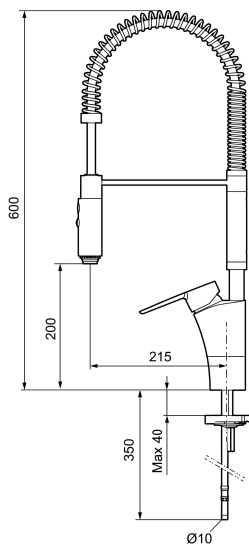

Ainutlaatuiset ominaisuudet

Mora Cera Miniprofi

Tuote-nro: 242300 **LVI:** 6261210 **Flow 3 bar:** 10,3 l/m

Kuvaus: Kromattu, Soft PEX 10 mm

- ESS-energiansäästötoiminto
- Yhdistetty keittiöhana ja esihuuhtelulaite
- Keraaminen säätökasetti: pitkä käyttöikä ja pehmeä sulkeutuminen, joka estää paineiskut ja putkien paukkumiset
- Lämpötilan- ja vesimäärän esisäätö
- Juoksuputken rajoitus valittavissa 60°, 85°, 110°
- Joustavat Soft PEX[®]-liitosletkut
- Asennusreikä Ø34-37 mm
- Ääniluokka 1