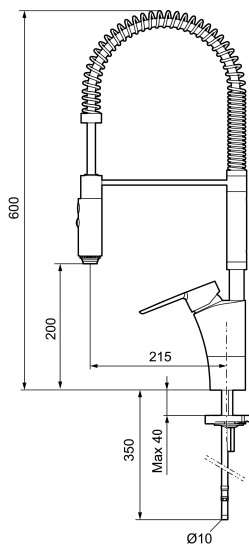

## Mora Cera Miniprofi

**Tuote-nro:** 242300 **LVI:** 6261210 **Flow 3 bar:** 10,3 l/m

**Kuvaus:** Kromattu, Soft PEX 10 mm

- ESS-energiansäästötoiminto
- Yhdistetty keittiöhana ja esihuuhtelulaite
- Keraaminen säätökasetti: pitkä käyttöikä ja pehmeä sulkeutuminen, joka estää paineiskut ja putkien paukkumiset
- Lämpötilan- ja vesimäärän esisäätö
- Juoksuputken rajoitus valittavissa 60°, 85°, 110°
- Joustavat Soft PEX<sup>®</sup>-liitosletkut
- Asennusreikä Ø34-37 mm
- Ääniluokka 1

## Varaosalistaus

NRO.	MA-NRO	LM	KUVAUS
1	409331.AE		Suutinosä
2	409330.AE		Letku
3	409336.AE		Tiivistesarja
4	409335.AE		Suutinosan pidike
5	409600.AE		Vipu, täydellinen
6	409392.AE		Merkkinästä ja vivun kiinnitysruuvi
7	409391.AE		Peitelevy
8	409403.AE	6432018	Keraaminen säätöosa, sis.huoltotyökalun
9	409403.AE	6432018	Keraaminen säätöosa, sis.huoltotyökalun
10	891096.AE	6432025	Huoltotyökalu
11	409388.AE		Kiinnityssarja, keittiöhanalle
12	409430.AE		Suihkuvaihdin (ilman kahvaa)
13	439060.AE		Lukitusnästä
14	S600056		Juoksuputki, täydellinen

NRO.	MA-NRO	LVI	KUVAUS
15	209565.AE		Juoksuputken rajoitinsarja
16	708843.AE		O-rengas (15,54 x 2,62), 2 kpl