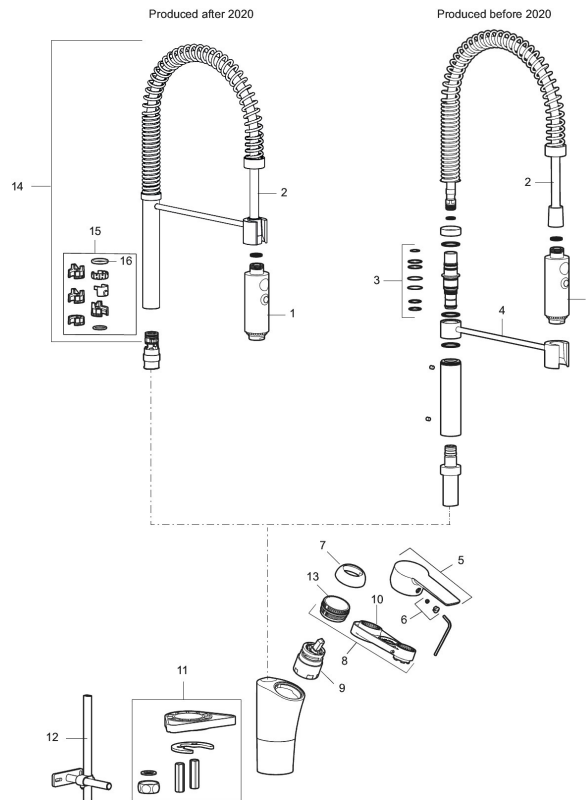

## Mora Cera Miniprofi

**Tuote-nro:** 242300 **LVI:** 6261210 **Flow 3 bar:** 10,3 l/m

**Kuvaus:** Kromattu, Soft PEX 10 mm

- ESS-energiansäästötoiminto
- Yhdistetty keittiöhana ja esihuuhtelulaite
- Keraaminen säätökasetti: pitkä käyttöikä ja pehmeä sulkeutuminen, joka estää paineiskut ja putkien paukkumiset
- Lämpötilan- ja vesimäärän esisäätö
- Juoksuputken rajoitus valittavissa 60°, 85°, 110°
- Joustavat Soft PEX<sup>®</sup>-liitosletkut
- Asennusreikä Ø34-37 mm
- Ääniluokka 1

## Varaosalistaus

NRO.	MA-NRO	LM	KUVAUS
1	409331.AE		Suutinosä
2	409330.AE		Letku
3	409336.AE		Tiivistesarja
4	409335.AE		Suutinosan pidike
5	409600.AE		Vipu, täydellinen
6	409392.AE		Merkkinästä ja vivun kiinnitysruuvi
7	409391.AE		Peitelevy
8	409403.AE	6432018	Keraaminen säätöosa, sis.huoltotyökalun
9	409403.AE	6432018	Keraaminen säätöosa, sis.huoltotyökalun
10	891096.AE	6432025	Huoltotyökalu
11	409388.AE		Kiinnityssarja, keittiöhanalle
12	409430.AE		Suihkuvaihdin (ilman kahvaa)
13	439060.AE		Lukitusnästä
14	S600056		Juoksuputki, täydellinen

NRO.	MA-NRO	LVI	KUVAUS
15	209565.AE		Juoksuputken rajoitinsarja
16	708843.AE		O-rengas (15,54 x 2,62), 2 kpl