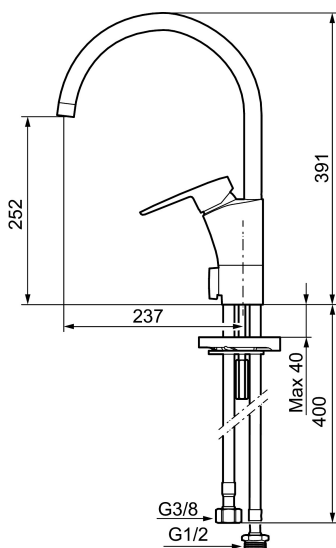

Mora Cera K5 keittiöhana pk-venttiilein

Keittiöstä on tullut seurustelutila ja luovuuden tyyssija koko perheelle. Modernin keittiöhanaan täytyy näyttää hyvältä, toimia virheettömästi ja lisäksi edistää hyvää hygieniaa ja turvallisuutta. Siksi Mora Cera tarjoaa sitä, mitä keittiöön halutaan. Huolenpitoa ja laatuaikaa.

Tuote-nro: 242151 **LVI:** 6261249 **Flow 3 bar:** 7,9 l/m

Kuvaus: Kromattu, Soft PEX 3/8" liitäntä

- ESS-energiansäästötoiminto
- Keraaminen säätökasetti: pitkä käyttöikä ja pehmeä sulkeutuminen, joka estää paineiskut ja putkien paukkumiset
- Lämpötilan- ja vesimäärän esisäätö
- Eco-poresuutin
- Joustavat Soft PEX®-liitosletkut
- Juoksuputken rajoitus valittavissa 60°, 85°, 110° tai 360°
- Asennusreikä Ø35-37 mm
- Ääniluokka 1