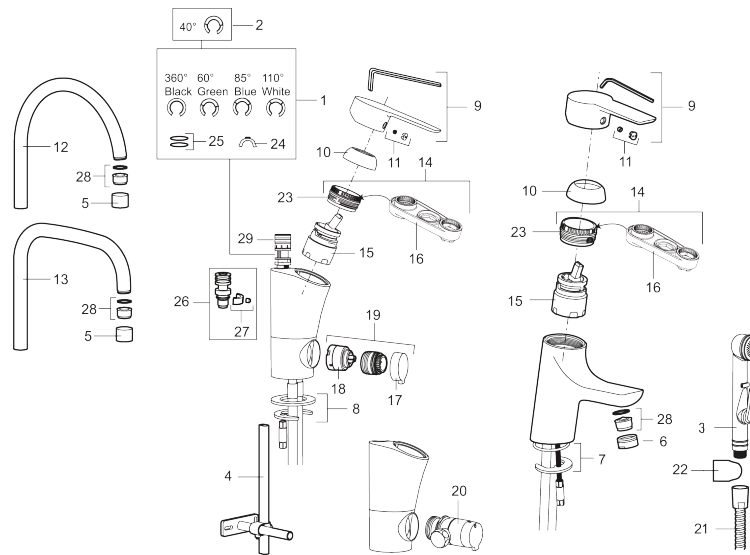

TUOTEKUVAUS

Mora Cera K5 keittiöhana pk-venttiilein

Keittiöstä on tullut seurustelutila ja luovuuden tyyssija koko perheelle. Modernin keittiöhanaan täytyy näyttää hyvältä, toimia virheettömästi ja lisäksi edistää hyvää hygieniaa ja turvallisuutta. Siksi Mora Cera tarjoaa sitä, mitä keittiöön halutaan. Huolenpitoa ja laatuaiakaa.

Tuote-nro: 242151

LVI: 6261249

Varaosalistaus

NRO.	MA-NRO	LVI	KUVAUS
1	209524.AE	6432226	Juoksuputken rajoitinsarja
2	209543.AE		Juoksuputken rajoitinsarja 40°
3	S600206		Itsesulkeutuva käsisuihku, kromattu
4	409340.AE	6432210	Keittiöhanaan tukilevy
5	131410.AE	6561140	Poresuuttimen hylsy M22 sis.
6	131413.AE	6561139	Poresuuttimen hylsy M24 ulk., 13 mm
7	409387.AE		Kiinnityssarja, pesuallashana
8	409388.AE		Kiinnityssarja, keittiöhanelle
9	409600.AE		Vipu, täydellinen
10	409391.AE		Peitelevy
11	409392.AE		Merkkinasta ja vivun kiinnitysruuvi
12	409395.AE		Juoksuputki K5, täydellinen
13	409396.AE		Juoksuputki K7, täydellinen
14	409393.AE		Kiinnitysmutteri ja huoltotyökalu
15	409403.AE	6432018	Keraaminen säätöosa, sis.huoltotyökalu
16	891096.AE	6432025	Huoltotyökalu