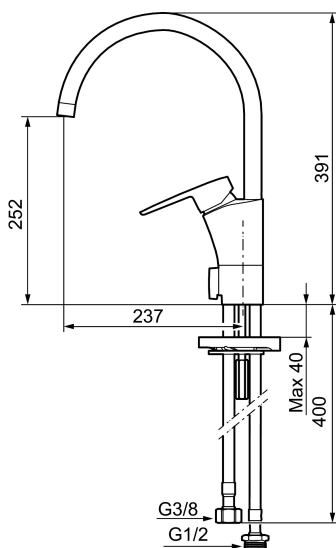

Mora Cera K5 keittiöhana pk-venttiilein

Keittiöstä on tullut seurustelutila ja luovuuden tyysija koko perheelle. Modernin keittiöhanaan täytyy näyttää hyvältä, toimia virheettömästi ja lisäksi edistää hyvää hygieniaa ja turvallisuutta. Siksi Mora Cera tarjoaa sitä, mitä keittiöön halutaan. Huolenpitoa ja laatuaikaa.

Tuote-nro: 242151 **LVI:** 6261249 **Flow 3 bar:** 7,9 l/m

Kuvaus: Kromattu, Soft PEX 3/8" liitäntä

- ESS-energiansäästötoiminto
- Keraaminen säätökasetti: pitkä käyttöikä ja pehmeä sulkeutuminen, joka estää paineiskut ja putkien paukkumiset
- Lämpötilan- ja vesimäärän esisäätö
- Eco-poresuutin
- Joustavat Soft PEX®-liitosletkut
- Juoksuputken rajoitus valittavissa 60°, 85°, 110° tai 360°
- Asennusreikä Ø35-37 mm
- Ääniluokka 1