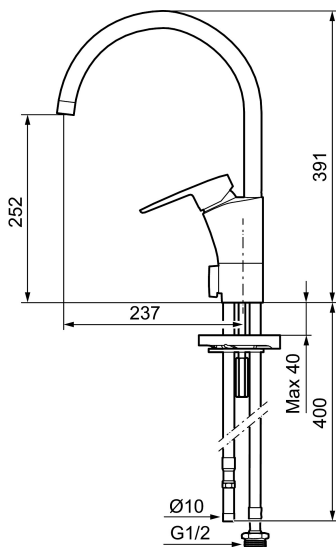

Mora Cera K5 keittiöhana pk-venttiilein

Keittiöstä on tullut seurustelutila ja luovuuden tyysija koko perheelle. Modernin keittiöhanan täytyy näyttää hyvältä, toimia virheettömästi ja lisäksi edistää hyvää hygieniaa ja turvallisuutta. Siksi Mora Cera tarjoaa sitä, mitä keittiöön halutaan. Huolenpitoa ja laatuaikaa.

Tuote-nro: 242150 **LVI:** 6261200 **Flow 3 bar:** 7,9 l/m

Kuvaus: Kromattu, Soft PEX 10 mm

- ESS-energiansäästötoiminto
- Keraaminen säätökasetti: pitkä käyttöikä ja pehmeä sulkeutuminen, joka estää paineiskut ja putkien paukkumiset
- Lämpötilan- ja vesimäärän esisäätö
- Eco-poresuutin
- Joustavat Soft PEX®-liitosletkut
- Juoksuputken rajoitus valittavissa 60°, 85°, 110° tai 360°
- Asennusreikä Ø35-37 mm
- Ääniluokka 1