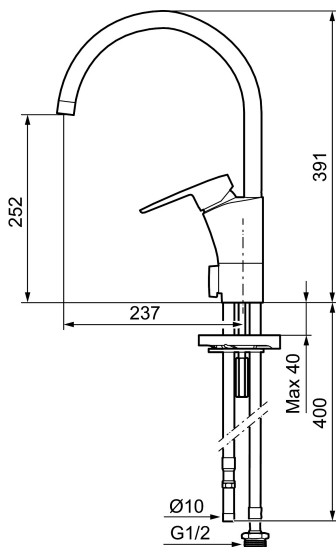

Mora Cera K5 keittiöhana pk-venttiilein

Keittiöstä on tullut seurustelutila ja luovuuden tyysija koko perheelle. Modernin keittiöhanaan täytyy näyttää hyvältä, toimia virheettömästi ja lisäksi edistää hyvää hygieniaa ja turvallisuutta. Siksi Mora Cera tarjoaa sitä, mitä keittiöön halutaan. Huolenpitoa ja laatusaattaa.

Tuote-nro: 242150 **LVI:** 6261200 **Flow 3 bar:** 7,9 l/m

Kuvaus: Kromattu, Soft PEX 10 mm

- ESS-energiansäästötoiminto
- Keraaminen säätökasetti: pitkä käyttöikä ja pehmeä sulkeutuminen, joka estää paineiskut ja putkien paukkumiset
- Lämpötilan- ja vesimäärän esisäätö
- Eco-poresuutin
- Joustavat Soft PEX®-liitosletkut
- Juoksuputken rajoitus valittavissa 60°, 85°, 110° tai 360°
- Asennusreikä Ø35-37 mm
- Ääniluokka 1