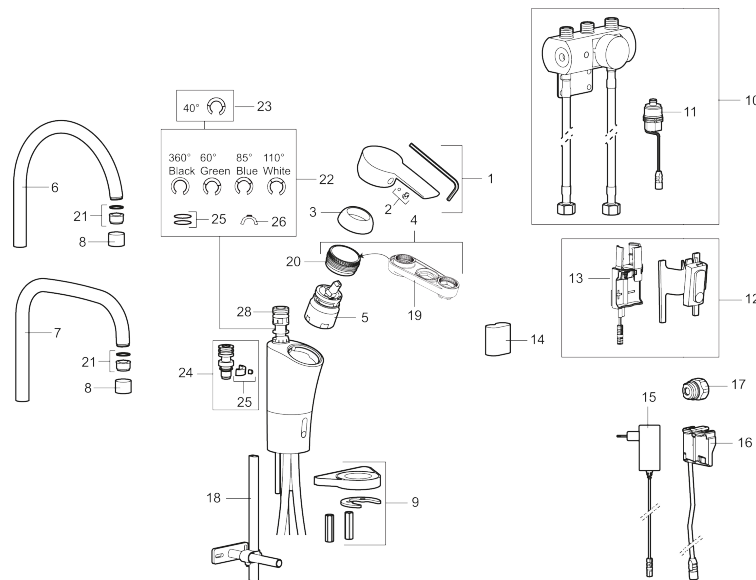

MORA CERA duo Spültisch Hybridarmatur m. Hygienespülung

Artikel-Nr.: 242102

Ausführung: Chrom, Batteriebetrieb, einschl. Batterie

Unique characteristics

Backflow protection unit type

- Hybridarmatur, mechanischer 1-Hebelmischer kombiniert mit Sensor zum berührungslosen Bezug
- 6 unterschiedliche Programme, frei programmierbar (optional mit Fernbedienung 729480.AE)
- Automatische Anpassung des Sensorabstands
- Soft Closing Magnetventil, verhindert Druckstöße
- Einstellbare Heißwassersperre
- Fließzeitbegrenzung, verhindert Überschwemmungen
- Reinigungsmodus (Durchflussabschaltung für 1 Min.)
- Schutzart Sensor, IP67
- Niedriger Stromverbrauch – lange Lebensdauer (Batterie hält im Schnitt 5 Jahre)
- Nachträglich umrüstbar von Batterie auf Netz oder von Netz auf Batterie
- Für Netzanschluss wird das Adapterkit S600147 benötigt
- ESS (Energie-Spar-System)
- Eco (Energie- und Wasserstrahlregler)
- Schwenkbarer Auslauf, Schwenkbegrenzung 60°, 85°, 110° oder 360°
- Lochdurchmesser Ø32-37 mm
- Zertifiziert nach DIN EN 15091

PRODUCT DESCRIPTION

MORA CERA duo Spültisch Hybridarmatur m. Hygienespülung

Artikel-Nr.: 242102

Ersatzteilliste

NO.	ART.NR	AUSFÜHRUNG
1	409600.AE	Hebel, komplett
2	409392.AE	Markierungsplättchen und Schraube für Hebel
3	409391.AE	Überwurfmutter
4	409393.AE	Befestigungsring für Einsatz, incl. Servicewerkzeug
5	409403.AE	Keramikkartusche, inkl. Servicewerkzeug
6	409498.AE	Schwenkauflauf K5, komplett
7	409496.AE	Schwenkauslauf K7, komplett
8	131410.AE	Gehäuse M22 innen
9	409388.AE	Befestigung, Küchenarm.
10	729443	Ventil
11	729455.AE	Magnetventil
12	S600166	Sensor
13	729441.AE	Batteriehalter
14	S600135	Batterie 6V
15	S600129	Netzteil 12V
16	S600131	Spannungswandler 12V/6V