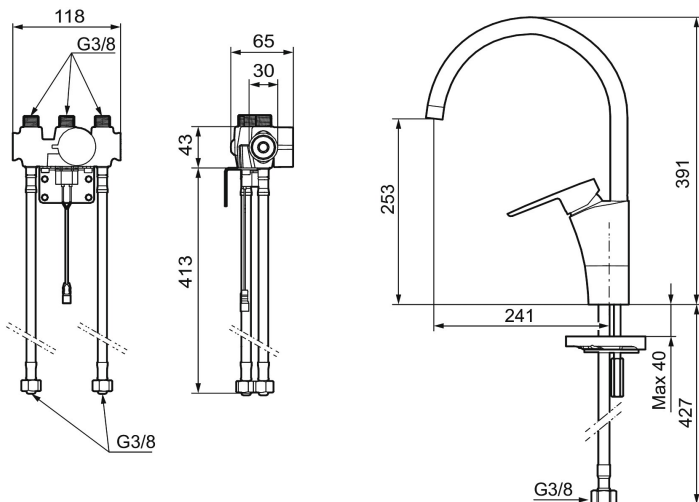

MORA CERA duo Spültisch Hybridarmatur m. Hygienespülung

Artikel-Nr.: 242102

Ausführung: Chrom, Batteriebetrieb, einschl. Batterie

Unique characteristics

Backflow protection unit type

- Hybridarmatur, mechanischer 1-Hebelmischer kombiniert mit Sensor zum berührungslosen Bezug
- 6 unterschiedliche Programme, frei programmierbar (optional mit Fernbedienung 729480.AE)
- Automatische Anpassung des Sensorabstands
- Soft Closing Magnetventil, verhindert Druckstöße
- Einstellbare Heißwassersperre
- Fließzeitbegrenzung, verhindert Überschwemmungen
- Reinigungsmodus (Durchflussabschaltung für 1 Min.)
- Schutzart Sensor, IP67
- Niedriger Stromverbrauch – lange Lebensdauer (Batterie hält im Schnitt 5 Jahre)
- Nachträglich umrüstbar von Batterie auf Netz oder von Netz auf Batterie
- Für Netzanschluss wird das Adapterkit S600147 benötigt
- ESS (Energie-Spar-System)
- Eco (Energie- und Wasserstrahlregler)
- Schwenkbarer Auslauf, Schwenkbegrenzung 60°, 85°, 110° oder 360°
- Lochdurchmesser Ø32-37 mm
- Zertifiziert nach DIN EN 15091

PRODUCT DESCRIPTION

MORA CERA duo Spültisch Hybridarmatur m. Hygienespülung

Artikel-Nr.: 242102

Ersatzteilliste

NO.	ART.NR	AUSFÜHRUNG
1	409600.AE	Hebel, komplett
2	409392.AE	Markierungsplättchen und Schraube für Hebel
3	409391.AE	Überwurfmutter
4	409393.AE	Befestigungsring für Einsatz, incl. Servicewerkzeug
5	409403.AE	Keramikkartusche, inkl. Servicewerkzeug
6	409498.AE	Schwenkauflauf K5, komplett
7	409496.AE	Schwenkauslauf K7, komplett
8	131410.AE	Gehäuse M22 innen
9	409388.AE	Befestigung, Küchenarm.
10	729443	Ventil
11	729455.AE	Magnetventil
12	S600166	Sensor
13	729441.AE	Batteriehalter
14	S600135	Batterie 6V
15	S600129	Netzteil 12V
16	S600131	Spannungswandler 12V/6V