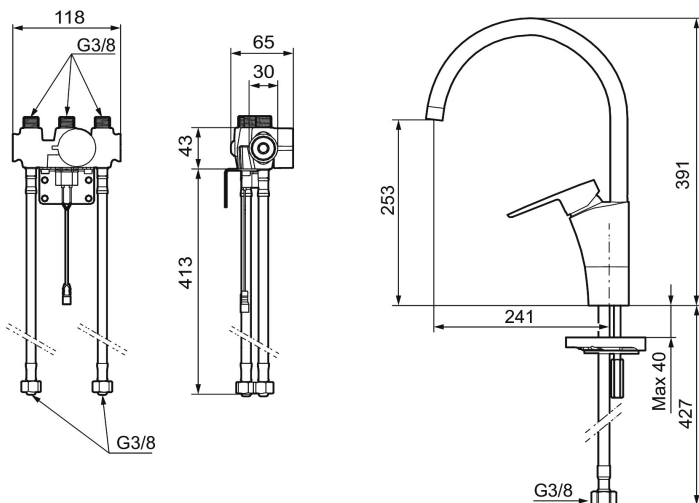

## MORA CERA duo

Mora Cera Duo er en kombination af et sædvanligt køkkenarmatur og et sensorstyret armatur.

Grebet fungerer som på et almindeligt armatur. Men med sensorfunktionen opnås en berøringsfri start af armaturet, når man holder hånden foran sensoren.