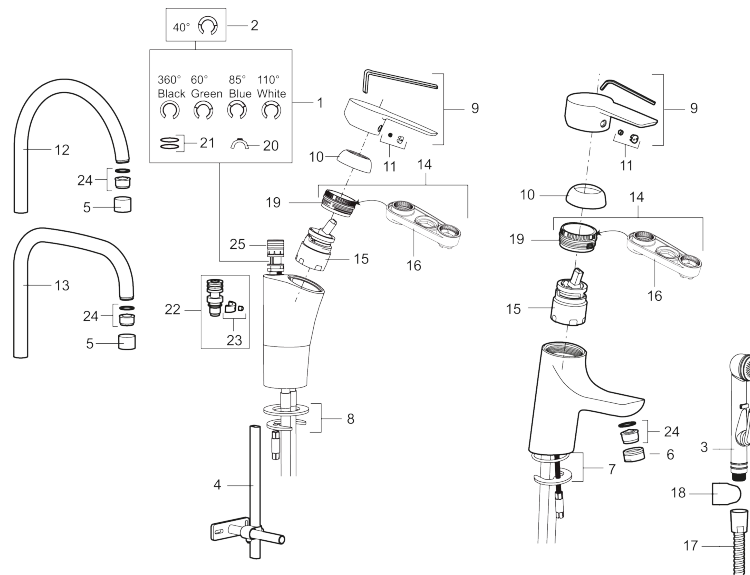

TUOTEKUVAUS

Mora Cera K5 keittiöhana

Keittiöstä on tullut seurustelutila ja luovuuden työssä koko perheelle. Modernin keittiöhanaan täytyy näyttää hyvältä, toimia virheettömästi ja lisäksi edistää hyvää hygieniaa ja turvallisuutta. Siksi Mora Cera tarjoaa sitä, mitä keittiöön halutaan. Huolenpitoa ja laatuaikaa.

Tuote-nro: 242100

LVI: 6261199

Varaosalistaus

NRO.	MA-NRO	LVI	KUVAUS
1	209524.AE	6432226	Juoksuputken rajoitinsarja
2	209543.AE		Juoksuputken rajoitinsarja 40°
3	S600206		Itsesulketuva käsisuihku, kromattu
4	409340.AE	6432210	Keittiöhanaan tukilevy
5	131410.AE	6561140	Poresuuttimen hylsy M22 sis.
6	131413.AE	6561139	Poresuuttimen hylsy M24 ulk., 13 mm
7	409387.AE		Kiinnityssarja, pesuallashana
8	409388.AE		Kiinnityssarja, keittiöhanelle
9	409600.AE		Vipu, täydellinen
10	409391.AE		Peitelevy
11	409392.AE		Merkkinasta ja vivun kiinnitysruuvi
12	409395.AE		Juoksuputki K5, täydellinen
13	409396.AE		Juoksuputki K7, täydellinen
14	409393.AE		Kiinnitysmutteri ja huoltotyökalu
15	409403.AE	6432018	Keraaminen säätöosa, sis.huoltotyökalun
16	891096.AE	6432025	Huoltotyökalu