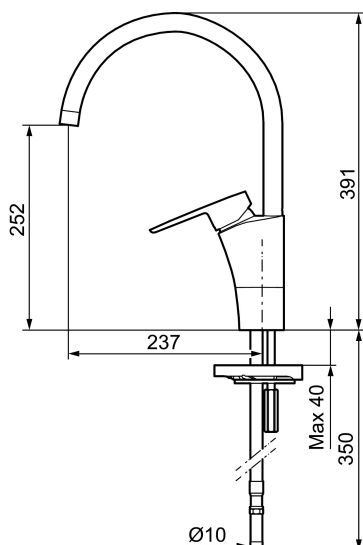

Mora Cera K5 keittiöhana

Keittiöstä on tullut seurustelutila ja luovuuden tyyssija koko perheelle. Modernin keittiöhanaan täytyy näyttää hyvältä, toimia virheettömästi ja lisäksi edistää hyvää hygieniaa ja turvallisuutta. Siksi Mora Cera tarjoaa sitä, mitä keittiöön halutaan. Huolenpitoa ja laatuaita.

Tuote-nro: 242100 **LVI:** 6261199 **Flow 3 bar:** 7,7 l/m

Kuvaus: Kromattu, Soft PEX 10 mm

- ESS-energiansäästötoiminto
- Keraaminen säätökasetti: pitkä käyttöikä ja pehmeä sulkeutuminen, joka estää paineiskut ja putkien paukkumiset
- Lämpötilan- ja vesimäärän esisääto
- Eco-poresuutin
- Joustavat Soft PEX®-liitosletkut
- Juoksuputken rajoitus valittavissa 60°, 85°, 110° tai 360°
- Asennusreikä Ø32-37 mm
- Ääniluokka 1