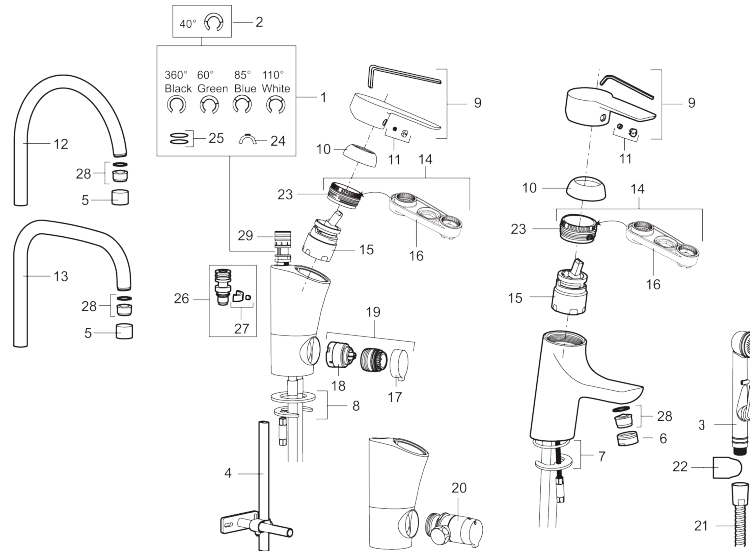

MORA CERA K7 keukenmengkraan

Artikelnummer: 242071 Flow 3 bar: 7,9 l/m

Omschrijving: chroom

- Met afsluiter voor vaatwasser, mengkraan, koudstart
- ESS (Energie Spaar Systeem)
- Soft closing principe met keramische afdichtingen
- Instelbare volumestroom- en temperatuurbegrenzing
- Eco (Energie- en waterbesparende volumestroombegrenzer)
- Draaibare uitloop 60°, 85°, 110° of 360°
- Flexibele aansluitslangen 3/8" wartel
- Kraangat Ø32-37 mm

Unieke karaktereigenschappen

Type terugstroombeveiliging

PRODUCTOMSCHRIJVING

MORA CERA K7 keukenmengkraan

Artikelnummer: 242071

Onderdelen lijst

NR.	ARTIKELNR.	OMSCHRIJVING
1	209524.AE	Begrenzer draaihoek uitloop
2	209543.AE	Begrenzer draaihoek uitloop 40°
3	S600206	Zelfsluitende handdouche, chroom
4	409340.AE	Stabilisatieset
5	131410.AE	Behuizing M22 bidr.
6	131413.AE	Behuizing M24 budr., 13 mm
7	409387.AE	Bevestigingsset, wastafel
8	409388.AE	Bevestigingsset, keuken
9	409600.AE	Hendel, compleet
10	409391.AE	Afdekdop
11	409392.AE	Kleurmarkering en schroef voor hendel
12	409395.AE	Uitloop K5, compleet
13	409396.AE	Uitloop K7, compleet
14	409393.AE	Vergrendelingsmoer, met servicegereedschap
15	409403.AE	Keramisch patroon, met servicegereedschap
16	891096.AE	Servicegereedschap
17	409400.AE	Hendel voor vaatwasseraansluiting

NR.	ARTIKELNR.	OMSCHRIJVING
18	209504.AE	Keramisch patroon voor vaatwasseraansluiting, met servicegereedschap
19	409104.AE	Vaatwasseraansluiting, met servicegereedschap
20	409399.AE	Rebuild.kit for dish washer
21	S600207	Doucheslang, 1500 mm
22	130732.AE	Wandsteun
23	439060.AE	Moer
24	309519.AE	Stop-plug, 2 st. (Zwart/grijs)
25	708843.AE	O-ring (15,54 x 2,62), 2 St.
26	109016.AE	Nippel voor uitloop, compleet voor vaste uitloop
27	139595.AE	Bev. schroef met begrenzer-clip
28	132205.AE	Inzet voor straalregelaar, 5 l/min at 200–600 kPa
28	131394.AE	Inzet voor straalregelaar, 7–9 l/min van 300 kPa
28	132408.AE	Inzet voor straalregelaar, 8 l/min at 200–600 kPa
29	S600018	Bevestigingsset, compleet