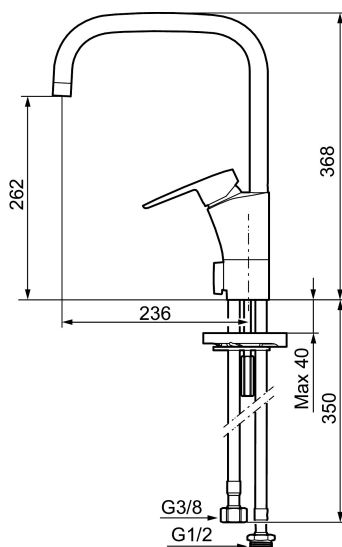

MORA CERA K7 keukenmengkraan

Artikelnummer: 242071 Flow 3 bar: 7,9 l/m

Omschrijving: chroom

- Met afsluiter voor vaatwasser, mengkraan, koudstart
- ESS (Energie Spaar Systeem)
- Soft closing principe met keramische afdichtingen
- Instelbare volumestroom- en temperatuurbegrenzing
- Eco (Energie- en waterbesparende volumestroombegrenzer)
- Draaibare uitloop 60°, 85°, 110° of 360°
- Flexibele aansluitslangen 3/8" wartel
- Kraangat Ø32-37 mm

Unieke karaktereigenschappen

Type terugstroombeveiliging

PRODUCTOMSCHRIJVING

MORA CERA K7 keukenmengkraan

Artikelnummer: 242071

Onderdelen lijst

NR.	ARTIKELNR.	OMSCHRIJVING
1	209524.AE	Begrenzer draaihoek uitloop
2	209543.AE	Begrenzer draaihoek uitloop 40°
3	S600206	Zelfsluitende handdouche, chroom
4	409340.AE	Stabilisatieset
5	131410.AE	Behuizing M22 bidr.
6	131413.AE	Behuizing M24 budr., 13 mm
7	409387.AE	Bevestigingsset, wastafel
8	409388.AE	Bevestigingsset, keuken
9	409600.AE	Hendel, compleet
10	409391.AE	Afdekdop
11	409392.AE	Kleurmarkering en schroef voor hendel
12	409395.AE	Uitloop K5, compleet
13	409396.AE	Uitloop K7, compleet
14	409393.AE	Vergrendelingsmoer, met servicegereedschap
15	409403.AE	Keramisch patroon, met servicegereedschap
16	891096.AE	Servicegereedschap
17	409400.AE	Hendel voor vaatwasseraansluiting

NR.	ARTIKELNR.	OMSCHRIJVING
18	209504.AE	Keramisch patroon voor vaatwasseraansluiting, met servicegereedschap
19	409104.AE	Vaatwasseraansluiting, met servicegereedschap
20	409399.AE	Rebuild.kit for dish washer
21	S600207	Doucheslang, 1500 mm
22	130732.AE	Wandsteun
23	439060.AE	Moer
24	309519.AE	Stop-plug, 2 st. (Zwart/grijs)
25	708843.AE	O-ring (15,54 x 2,62), 2 St.
26	109016.AE	Nippel voor uitloop, compleet voor vaste uitloop
27	139595.AE	Bev. schroef met begrenzer-clip
28	132205.AE	Inzet voor straalregelaar, 5 l/min at 200–600 kPa
28	131394.AE	Inzet voor straalregelaar, 7–9 l/min van 300 kPa
28	132408.AE	Inzet voor straalregelaar, 8 l/min at 200–600 kPa
29	S600018	Bevestigingsset, compleet