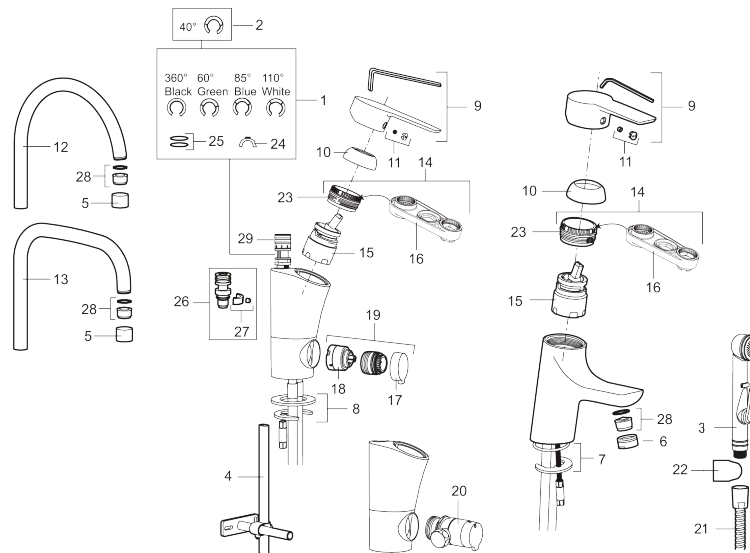

Artikel-Nr.: 242071 Flow 3 bar: 7,9 l/m

Ausführung: Chrom

Unique characteristics

Backflow protection unit type

- Mit Geräteanschlussventil (Umstellung warm/kalt möglich)
- ESS (Energie-Spar-System)
- Mit Soft Closing zur Vermeidung von Druckstößen
- Einstellbare Mengen- und Temperaturbegrenzung
- Eco (Energie- und Wasserstrahlregler)
- Flexible Anschlusschläuche Soft-PEX®
- Schwenkbarer Auslauf, Schwenkbegrenzung 60°, 85°, 110° oder 360°
- Lochdurchmesser Ø32-37 mm

## Ersatzteilliste

NO.	ART.NR	AUSFÜHRUNG
1	209524.AE	Sperre
2	209543.AE	Sperre 40°
3	S600206	Selbstschliessende Handbrause, chrom
4	409340.AE	Stabilisierungssatz
5	131410.AE	Gehäuse M22 innen
6	131413.AE	Gehäuse M24 außen
7	409387.AE	Befestigung, Waschtischarm.
8	409388.AE	Befestigung, Küchenarm.
9	409600.AE	Hebel, komplett
10	409391.AE	Überwurfmutter
11	409392.AE	Markierungsplättchen und Schraube für Hebel
12	409395.AE	Auslauf K5, komplett
13	409396.AE	Auslauf K7, komplett
14	409393.AE	Befestigungsring für Einsatz, incl. Servicewerkzeug
15	409403.AE	Keramikkartusche, inkl. Servicewerkzeug

NO.	ART.NR	AUSFÜHRUNG
16	891096.AE	Servicewerkzeug
17	409400.AE	Handrad für Gerätenanschlussventil
18	209504.AE	Einsatz Geräteanschlussventil, inkl. Werkzeug
19	409104.AE	Geräteanschlussventil, inkl. Servicewerkzeug
20	409399.AE	Reparatursatz für Geräteanschlussventil
21	S600207	Duschschlauch 1500mm, Hochdruck, Metall
22	130732.AE	Wandhalter
23	439060.AE	Feststellnippel für Einsatz
24	309519.AE	Sperre, 2-er Pack (schwarz/grau)
25	708843.AE	O-Ring (15,54 x 2,62), 2 Stck.
26	109016.AE	Auslaufsnippel, komplett für fixierten Auslauf
27	139595.AE	Stoppschraube mit Sperrsegment
28	132205.AE	Einsatz für Strahlregler, 5 l/min von 200–600 kPa
28	131394.AE	Einsatz für Strahlregler, 7–9 l/min von 300 kPa
28	132408.AE	Einsatz für Strahlregler, 8 l/min von 200–600 kPa
29	S600018	Auslaufsnippel, komplett