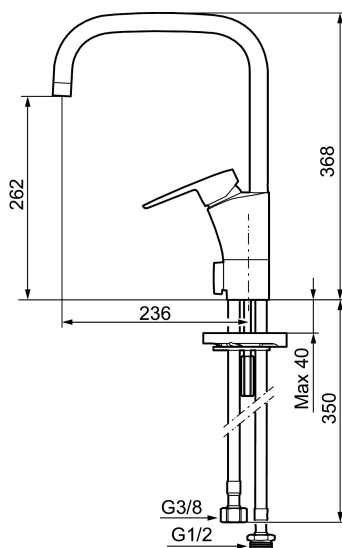

Artikel-Nr.: 242071 Flow 3 bar: 7,9 l/m

Ausführung: Chrom

Unique characteristics

Backflow protection unit type

- Mit Geräteanschlussventil (Umstellung warm/kalt möglich)
- ESS (Energie-Spar-System)
- Mit Soft Closing zur Vermeidung von Druckstößen
- Einstellbare Mengen- und Temperaturbegrenzung
- Eco (Energie- und Wasserstrahlregler)
- Flexible Anschlusschläuche Soft-PEX®
- Schwenkbarer Auslauf, Schwenkbegrenzung 60°, 85°, 110° oder 360°
- Lochdurchmesser Ø32-37 mm