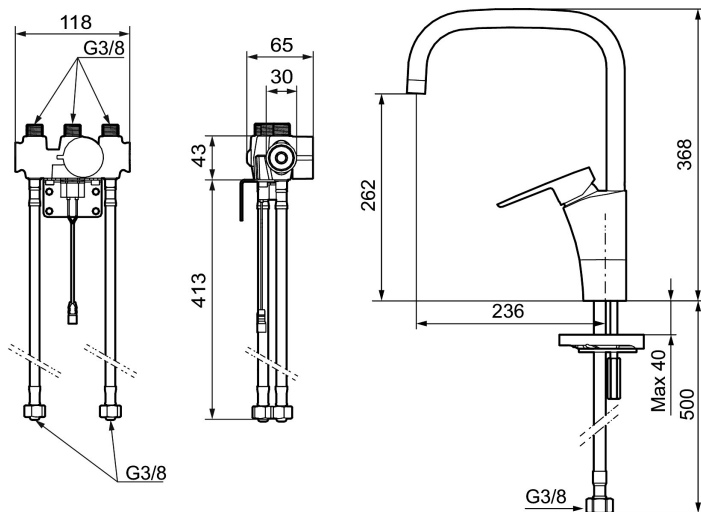

## MORA CERA duo

Mora Cera Duo er en kombination af et sædvanligt køkkenarmatur og et sensorstyret armatur.

Grebet fungerer som på et almindeligt armatur. Men med sensorfunktionen opnås en berøringfri start af armaturet, når man holder hånden foran sensoren.

Artikel-nummer: 242052 VVS: 705891114 Flow 3 bar: 12,4 l/m

Beskrivelse: Krom, batteridrift inkl. batteri

- Til køkkenvask.
- ESS (Energy Saving System).
- Svingtud 60°, 85°, 110° eller 360°.
- 236 mm fremspring.
- Soft Closing og keramisk kartusche.
- Indbygget temperatur- og flowbegrænser.
- Eco (Energi- og vandbesparende perlator).
- Svingtud 60°, 85°, 110° eller 360°.
- Begrænset skylletid, forhindrer oversvømmelse.
- Deaktivering af sensoren i 5 min (bruges f.eks til rengøring).
- Lavt strømforbrug - Lang levetid.
- IP-sensor, IP67.

#### Installation:

- Nem installation og service.
- Kan tilpasse til batteridrift 6V eller netdrift 12 V AC/DC.

- Ved netdrift anvendes adapter sæt MA S600147.
- Automatisk justering af sensorafstanden.
- Fleksible tilslutningsslanger i metalflettet Soft-PEX<sup>®</sup>, G3/8.
- Hulstørrelse: Ø34-37 mm.