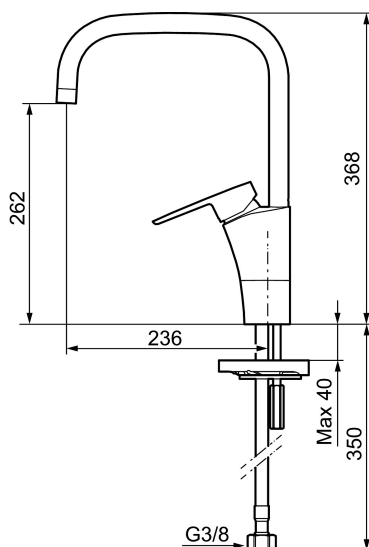

MORA CERA K7 keukenmengkraan

Artikelnummer: 242051

Omschrijving: Chroom

- ESS (Energie Spaar Systeem)
- Soft closing principe met keramische afdichtingen
- Instelbare volumestroom- en temperatuurbegrenzing
- Eco (Energie- en waterbesparende volumestroombegrenzer)
- Draaibare uitloop 60°, 85°, 110° of 360°
- Flexibele aansluitslangen 3/8" wartel
- Goedgekeurd door de Zweedse Reuma Vereniging
- Kraangat Ø32-37 mm

Unieke karaktereigenschappen

Type terugstroombeveiliging