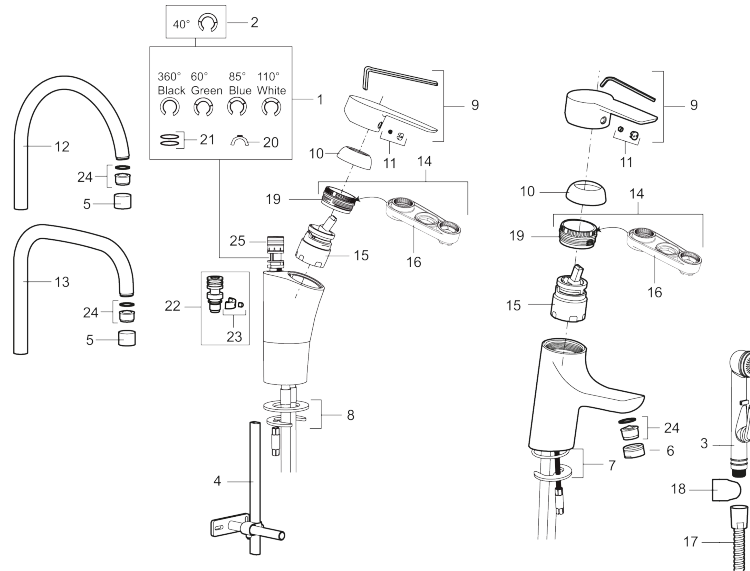

## MORA CERA K7 keukenmengkraan

Artikelnummer: 242051

Omschrijving: Chroom

- ESS (Energie Spaar Systeem)
- Soft closing principe met keramische afdichtingen
- Instelbare volumestroom- en temperatuurbegrenzing
- Eco (Energie- en waterbesparende volumestroombegrenzer)
- Draaibare uitloop 60°, 85°, 110° of 360°
- Flexibele aansluitslangen 3/8" wartel
- Goedgekeurd door de Zweedse Reuma Vereniging
- Kraangat Ø32-37 mm

# MORA CERA K7 keukenmengkraan

Artikelnummer: 242051

## Onderdelen lijst

NR.	ARTIKELNR.	OMSCHRIJVING
1	209524.AE	Begrenzer draaihoek uitloop
2	209543.AE	Begrenzer draaihoek uitloop 40°
3	S600206	Zelfsluitende handdouche, chroom
4	409340.AE	Stabilisatieset
5	131410.AE	Behuizing M22 bidr.
6	131413.AE	Behuizing M24 budr., 13 mm
7	409387.AE	Bevestigingsset, wastafel
8	409388.AE	Bevestigingsset, keuken
9	409600.AE	Hendel, compleet
10	409391.AE	Afdekdop
11	409392.AE	Kleurmarkering en schroef voor hendel
12	409395.AE	Uitloop K5, compleet
13	409396.AE	Uitloop K7, compleet
14	409393.AE	Vergrendelingsmoer, met servicegereedschap
15	409403.AE	Keramisch patroon, met servicegereedschap
16	891096.AE	Servicegereedschap
17	S600207	Doucheslang, 1500 mm

NR.	ARTIKELNR.	OMSCHRIJVING
18	130732.AE	Wandsteun
19	439060.AE	Moer
20	309519.AE	Stop-plug, 2 st. (Zwart/grijs)
21	708843.AE	O-ring (15,54 x 2,62), 2 St.
22	109016.AE	Nippel voor uitloop, compleet voor vaste uitloop
23	139595.AE	Bev. schroef met begrenzer-clip
24	132205.AE	Inzet voor straalregelaar, 5 l/min at 200–600 kPa
24	131394.AE	Inzet voor straalregelaar, 7–9 l/min van 300 kPa
24	132408.AE	Inzet voor straalregelaar, 8 l/min at 200–600 kPa
25	S600018	Bevestigingsset, compleet