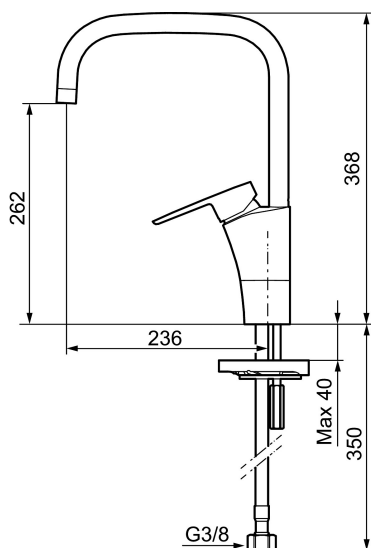

Mora Cera K7 Keittiöhana

Keittiöstä on tullut seurustelutila ja luovuuden tyyssija koko perheelle. Modernin keittiöhanaan täytyy näyttää hyvältä, toimia virheettömästi ja lisäksi edistää hyvää hygieniaa ja turvallisuutta. Siksi Mora Cera tarjoaa sitä, mitä keittiöön halutaan. Huolenpitoa ja laatuaita.

Tuote-nro: 242051 LVI: 6258326

Kuvaus: Kromattu, Soft PEX 3/8" liitäntä

- ESS-energiansäästötoiminto
- Keraaminen säätökasetti: pitkä käyttöikä ja pehmeä sulkeutuminen, joka estää paineiskut ja putkien paukkumiset
- Lämpötilan- ja vesimäärän esisääto
- Eco-poresuutin
- Joustavat Soft PEX®-liitosletkut
- Juoksuputken rajoitus valittavissa 60°, 85°, 110° tai 360°
- Asennusreikä Ø32-37 mm
- Ääniluokka 1