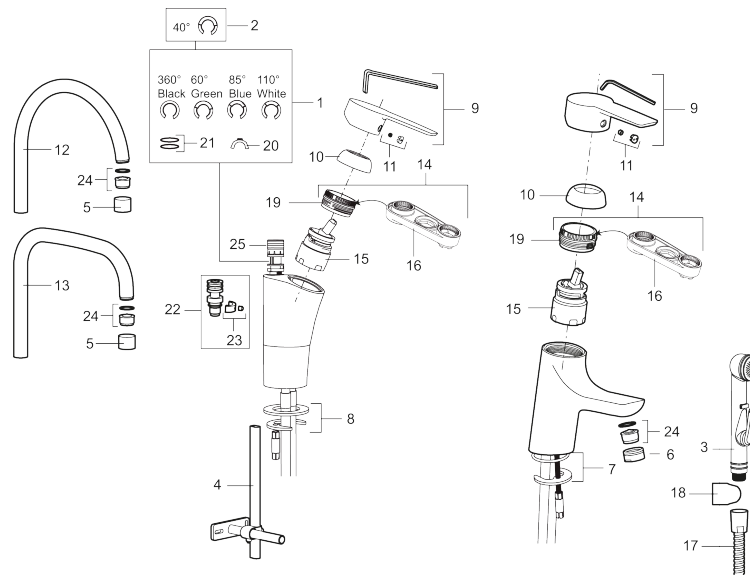

Tuote-nro: 242051 **LVI:** 6258326

Kuvaus: Kromattu, Soft PEX 3/8" liitäntä

- ESS-energiansäästötoiminto
- Keraaminen säätökasetti: pitkä käyttöikä ja pehmeä sulkeutuminen, joka estää paineiskut ja putkien paukkumiset
- Lämpötilan- ja vesimäärän esisääto
- Eco-poresuutin
- Joustavat Soft PEX[®]-liitosletkut
- Juoksuputken rajoitus valittavissa 60°, 85°, 110° tai 360°
- Asennusreikä Ø32-37 mm
- Ääniluokka 1

Tuote-nro: 242051

LVI: 6258326

Varaosalistaus

NRO.	MA-NRO	LVI	KUVAUS
1	209524.AE	6432226	Juoksuputken rajoitinsarja
2	209543.AE		Juoksuputken rajoitinsarja 40°
3	S600206		Itsesulkeutuva käsisuihku, kromattu
4	409340.AE	6432210	Keittiöhanaan tukilevy
5	131410.AE	6561140	Poresuuttimen hylsy M22 sis.
6	131413.AE	6561139	Poresuuttimen hylsy M24 ulk., 13 mm
7	409387.AE		Kiinnityssarja, pesuallashana
8	409388.AE		Kiinnityssarja, keittiöhanalle
9	409600.AE		Vipu, täydellinen
10	409391.AE		Peitelevy
11	409392.AE		Merkkinasta ja vivun kiinnitysruuvi
12	409395.AE		Juoksuputki K5, täydellinen
13	409396.AE		Juoksuputki K7, täydellinen
14	409393.AE		Kiinnitysmutteri ja huoltotyökalu
15	409403.AE	6432018	Keraaminen säätöosa, sis.huoltotyökalun
16	891096.AE	6432025	Huoltotyökalu

NRO.	MA-NRO	LVI	KUVAUS
17	S600207		Suihkuletku 1500 mm, kromattu
18	130732.AE	6565461	Käsisuihkun seinäripustin
19	439060.AE		Lukitusnasta
20	309519.AE		Juoksuputken lukitsin
21	708843.AE		O-rengas (15,54 x 2,62), 2 kpl
22	109016.AE		Kiinnitysniippa
23	139595.AE		Rajoitinsarja
24	132205.AE	6561134	Poresuuttimen sisäosa, 5 l/min 200–600 kPa
24	131394.AE	6561135	Poresuuttimen sisäosa, 7–9 l/min 300 kPa
24	132408.AE	6561149	Poresuuttimen sisäosa, 8 l/min 200–600 kPa
25	S600018		Juoksuputken kiinnitysniippa, täydellinen